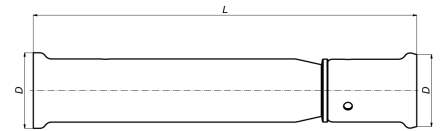

52P16: Reparatiekoppeling Fitting 16mm

Commerciële informatie

Deze fitting is de oplossing wanneer u - per ongeluk - in een leiding een gat heeft gemaakt. Metr deze schuif fitting kunt u deze calamiteit snel repareren. Uitkappen, lekke buis eruit halen, fitting connecteren aan de 2 uiteindes, persen en klaar.

Dimensies basiseenheid

Hoogte	16 mm
Lengte	126 mm
Breedte	16 mm
Netto gewicht	0,109 kg
SCIP nummer	76b9967f-1291-42af-8993-58d27dd9e2d9
Insteekdiepte 1 (es1)	25,0 Millimeter

Certificaten

ATG, DVGW Wasser, ETA, KIWA, ÖVGW Wasser, WRAS, KOMO, STF, ÖN EN 21003-2/-3, GOST-R, ITC, TSU, QB (CSTBat), AFNOR, ACS, PZH, DNV-GL, Sans 21003, Kontrol Biro, EMI

Toepassingen

Drinkwater, Verwarming, Perslucht, Koeling, Sanitair

Oplossingen

Gebouwinstallaties, Industrie, Infra, Scheepsbouw