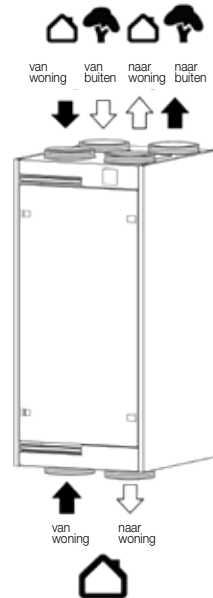

DX4
DX5
DX6

OMSCHRIJVING

Vasco ventilatie-units type DX4/DX5/DX6 zijn van het type met warmterugwinning. Deze units zijn standaard voorzien van :

- omkeerbaarheid woning/buiten-aansluiting voor/achter
- gelakte aluminium omkasting
- interne luchtdichte EPP constructie
- hoog rendement kunststof warmtewisselaar
- gelijkstroom radiaal ventilatoren met achterwaarts gebogen schoepen
- constante volume regeling voor gegarandeerde luchthoeveelheid
- volledige modulerende bypass
- alarmcontact
- 3-standen contacten voor externe aansturing
- 0-10 V signaal voor externe aansturing
- luchtfilter F7 voor verse lucht
- luchtfilter(s) G4 voor afvoerlucht
- RF schakelaar met LED indicatie
- er kunnen maximaal 20 RF schakelaars gekoppeld worden
- er kunnen tot 3 ventilatie-units gecombineerd worden op een reeks van bedieningen

DX4
DX5
DX6

TECHNISCHE GEGEVENS

		DX4	DX5	DX6
Afmetingen (h x b x d)	mm	1330 x 588 x 685	1330 x 588 x 685	1330 x 588 x 685
Gewicht	kg	49,8	49,8	49,8
Gewicht incl. verpakking	kg	62,5	62,5	62,5
Voedingsspanning	V	230	230	230
Maximaal luchtdebiet bij 150 Pa	m³/h	400	480	570
Rendement (volgens EN308 bijlage G)	%	87% bij 400 m³/h	89% bij 500 m³/h	88% bij 600 m³/h
	%	88% bij 325 m³/h	89% bij 480 m³/h	88% bij 570 m³/h
	%	89% bij 250 m³/h	89% bij 450 m³/h	88% bij 550 m³/h
Opgenomen vermogen (EPBD)	W	2 x 83 Watt	2 x 115 Watt	2 x 169 Watt
Energie label		A	A	A
Energie label met 2 sensoren		A+	A+	A+
Luchtdebiet energielabel	m³/h	400	480	570
Geluidsvermogen energielabel	dB	51	54	59

GRAFIEK DX4

GRAFIEK DX5

GRAFIEK DX6

DX4
DX5
DX6

MAATTEKENINGEN EN AANSLUITINGEN

STANDAARD CONFIGURATIE VOOR HORIZONTAAL

OMGEKEERDE CONFIGURATIE ACHTER HORIZONTAAL

STANDAARD CONFIGURATIE VOOR VERTICAAL

OMGEKEERDE CONFIGURATIE ACHTER VERTICAAL