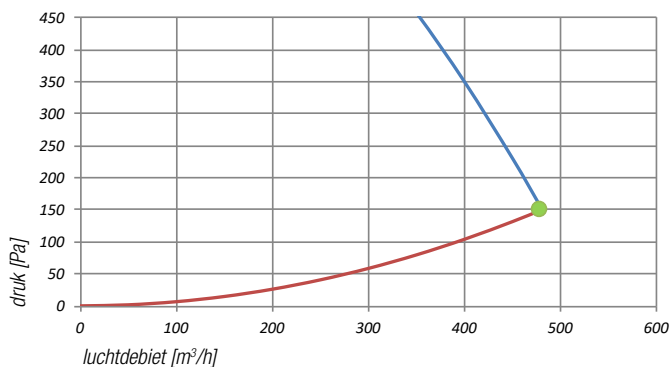

GRAFIEK DX5