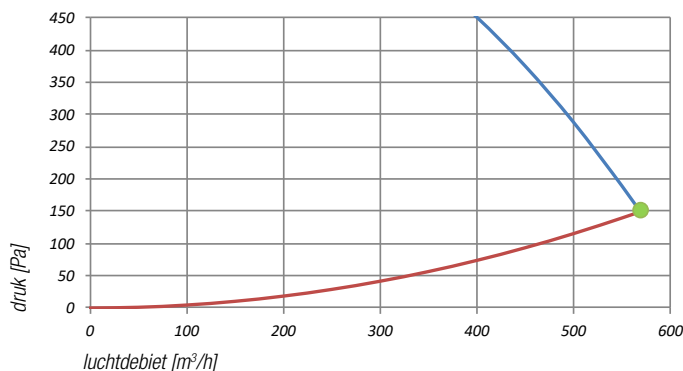

GRAFIEK DX6