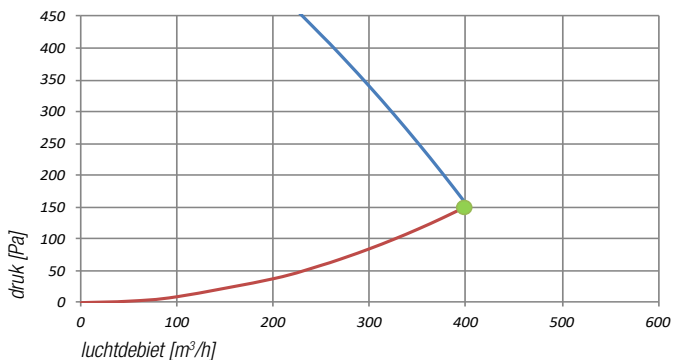

DX4
DX5
DX6

TECHNISCHE GEGEVENS

		DX4	DX5	DX6
Afmetingen (h x b x d)	mm	1330 x 588 x 685	1330 x 588 x 685	1330 x 588 x 685
Gewicht	kg	49,8	49,8	49,8
Gewicht incl. verpakking	kg	62,5	62,5	62,5
Voedingsspanning	V	230	230	230
Maximaal luchtdebiet bij 150 Pa	m³/h	400	480	570
Rendement (volgens EN308 bijlage G)	%	87% bij 400 m³/h	89% bij 500 m³/h	88% bij 600 m³/h
	%	88% bij 325 m³/h	89% bij 480 m³/h	88% bij 570 m³/h
	%	89% bij 250 m³/h	89% bij 450 m³/h	88% bij 550 m³/h
Opgenomen vermogen (EPBD)	W	2 x 83 Watt	2 x 115 Watt	2 x 169 Watt
Energie label		A	A	A
Energie label met 2 sensoren		A+	A+	A+
Luchtdebiet energielabel	m³/h	400	480	570
Geluidsvermogen energielabel	dB	51	54	59

GRAFIEK DX4