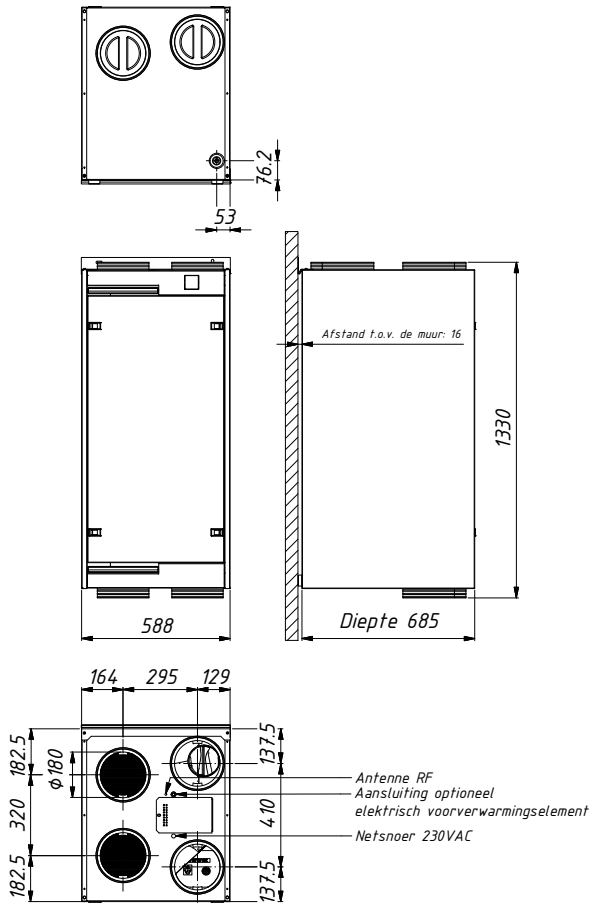

DX4
DX5
DX6

TECHNISCHE GEGEVENS

		DX4	DX5	DX6
Afmetingen (h x b x d)	mm	1330 x 588 x 685	1330 x 588 x 685	1330 x 588 x 685
Gewicht	kg	49,8	49,8	49,8
Gewicht incl. verpakking	kg	62,5	62,5	62,5
Voedingsspanning	V	230	230	230
Maximaal luchtdebiet bij 150 Pa	m³/h	400	480	570
Rendement (volgens EN308 bijlage G)	%	87% bij 400 m³/h	89% bij 500 m³/h	88% bij 600 m³/h
	%	88% bij 325 m³/h	89% bij 480 m³/h	88% bij 570 m³/h
	%	89% bij 250 m³/h	89% bij 450 m³/h	88% bij 550 m³/h
Opgenomen vermogen (EPBD)	W	2 x 83 Watt	2 x 115 Watt	2 x 169 Watt
Energie label		A	A	A
Energie label met 2 sensoren		A+	A+	A+
Luchtdebiet energielabel	m³/h	400	480	570
Geluidsvermogen energielabel	dB	51	54	59

GRAFIEK DX4

GRAFIEK DX5

GRAFIEK DX6

DX4
DX5
DX6

MAATTEKENINGEN EN AANSLUITINGEN

STANDAARD CONFIGURATIE VOOR HORIZONTAAL

OMGEKEERDE CONFIGURATIE ACHTER HORIZONTAAL

STANDAARD CONFIGURATIE VOOR VERTICAAL

OMGEKEERDE CONFIGURATIE ACHTER VERTICAAL