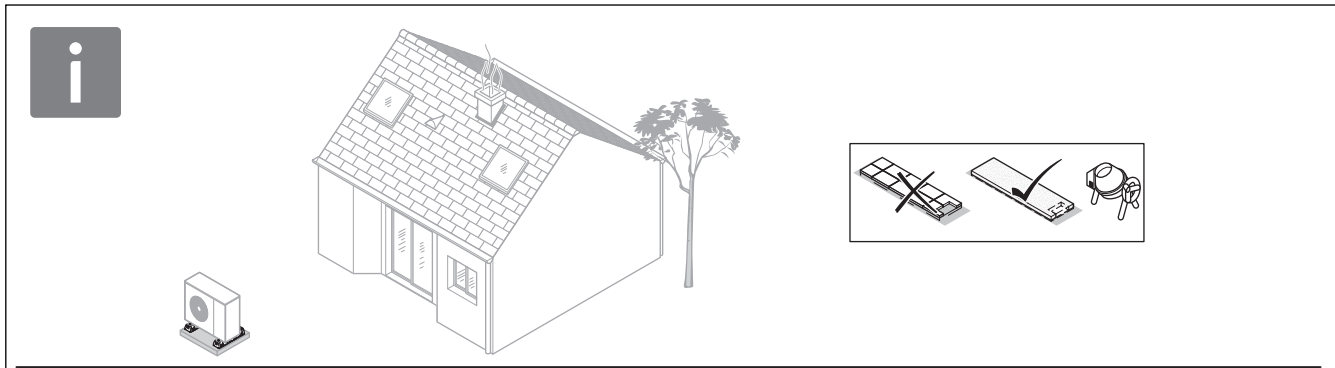

Saunier Duval

awb

Bulex

Glow-worm

Hermann
Saunier Duval

protherm

0020252059

	A	100 mm
	B	1000 mm
	C	250 mm
	D	3000 mm
	E	500 mm