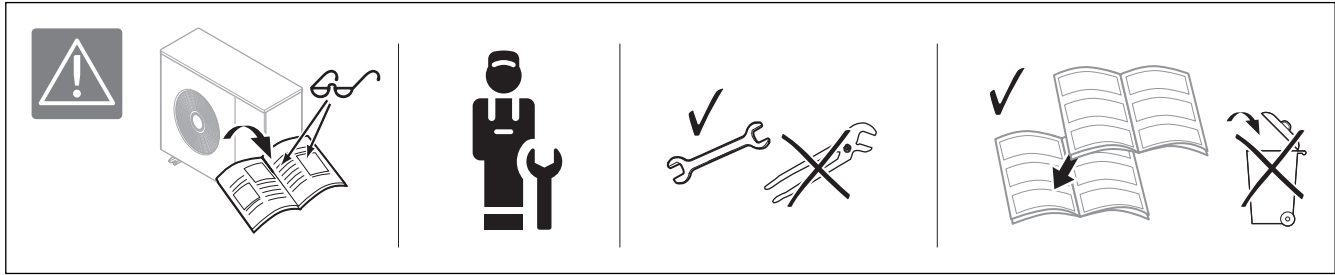

Saunier Duval

awb

Bulex

Glow-worm

Hermann
Saunier Duval

protherm

0020252059

	A	100 mm
	B	1000 mm
	C	250 mm
	D	3000 mm
	E	500 mm