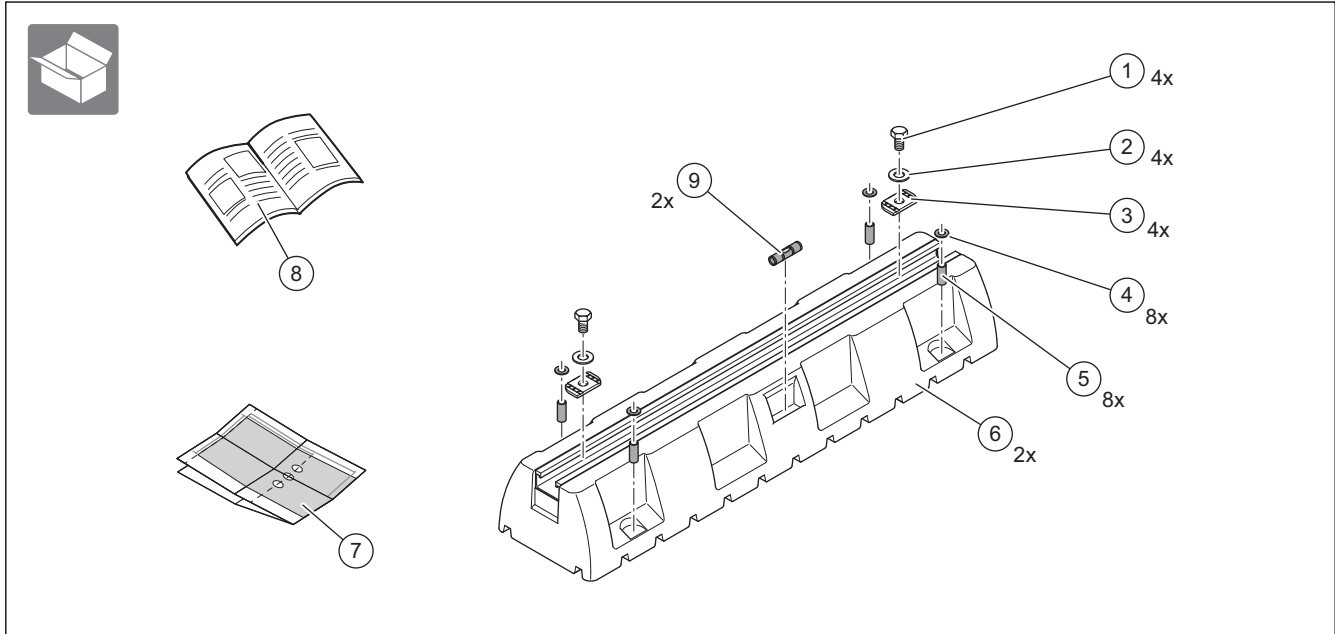

Saunier Duval

awb

Bulex

Glow-worm

Hermann
Saunier Duval

protherm

0020252059

	A	100 mm
	B	1000 mm
	C	250 mm
	D	3000 mm
	E	500 mm