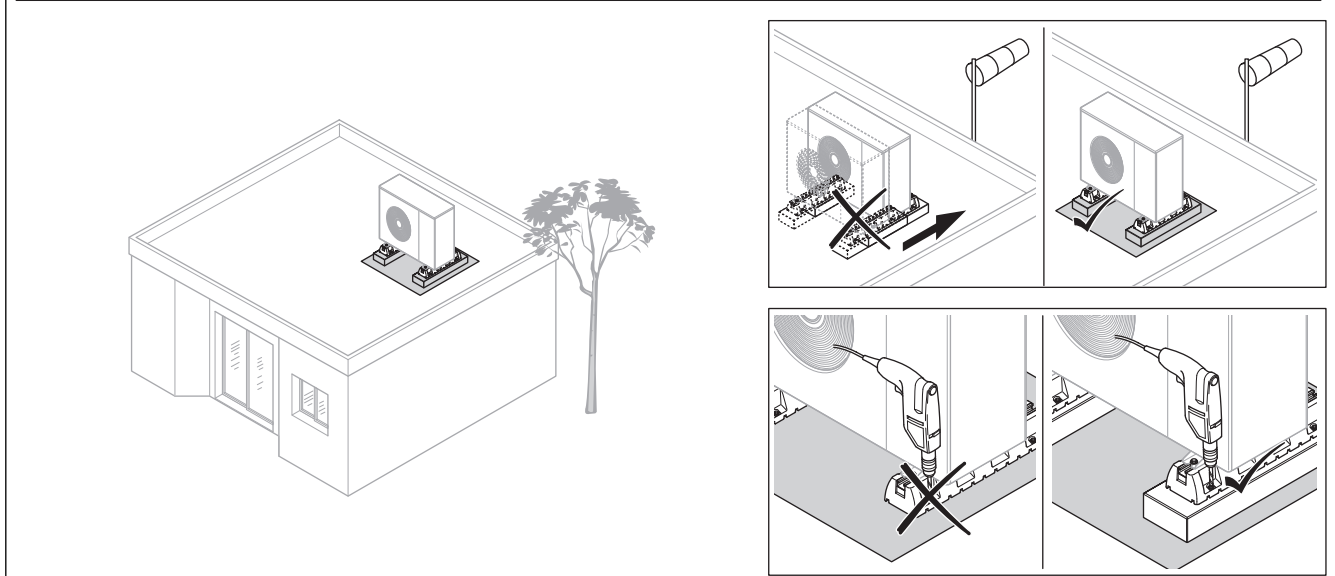

Saunier Duval

awb

Bulex

Glow-worm

Hermann
Saunier Duval

protherm

0020252059

	A	100 mm
	B	1000 mm
	C	250 mm
	D	3000 mm
	E	500 mm