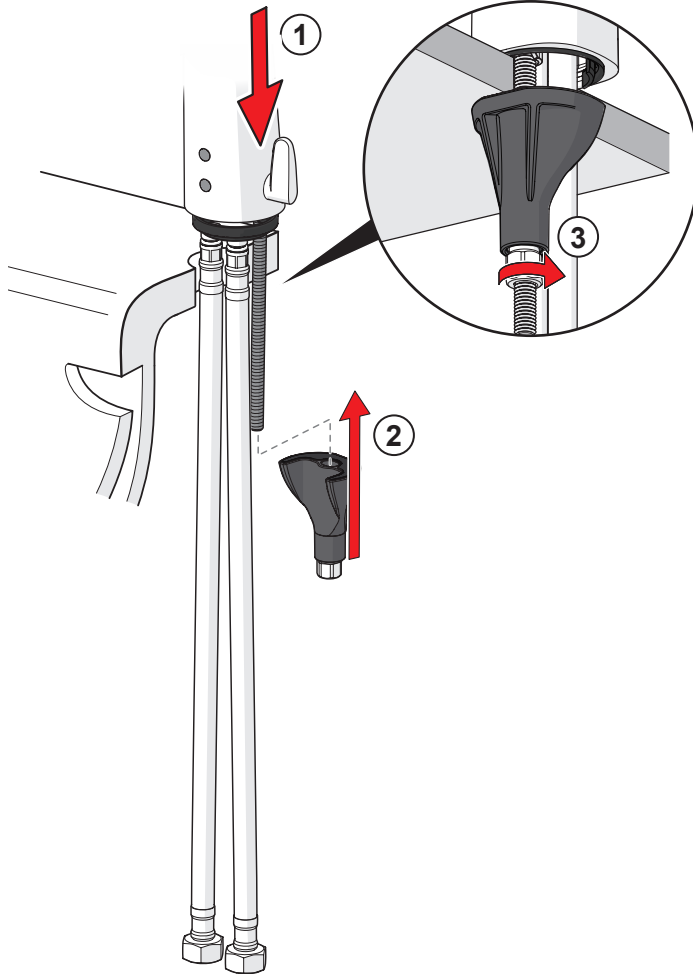

Hansa 6499 0100

Oras 199275

1.....5

1 A

1 B

1 C

1 2

max.
1600 kPa