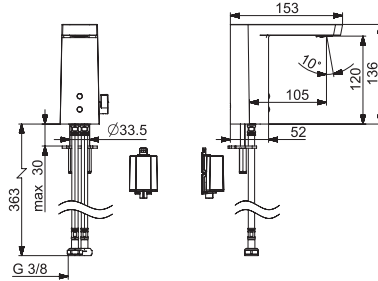

5716 2279

mpi.hansa.com/57162279

6444 2229