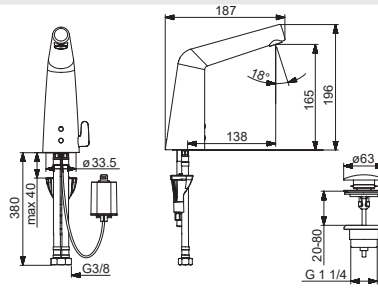

5749 2219

mpi.hansa.com/57492219

Lithium 2CR5 6 V
 I (ISO 3822)
 EN 15091
 100 - 1000 kPa

max. +70°C
 IP 55

5193 2201 ❄️

mpi.hansa.com/57162279

5179 2201 ❄️

mpi.hansa.com/64442229