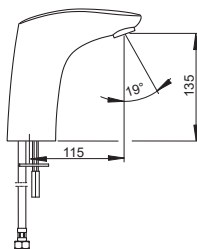

5194 2201 ❄️

mpi.hansa.com/64442219

9 / 12 V
 I (ISO 3822)
 EN 15091
 100 - 1000 kPa

max. +70°C
 IP 55

**5712 2209** ❄️mpi.hansa.com/57122209**6443 2009** ❄️mpi.hansa.com/64432009**6442 1109** ❄️ 100 - 500 kPampi.hansa.com/64421109**6541 2079** ❄️mpi.hansa.com/65412079