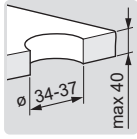

Hansa 6499 0100

Oras 199275

1.....5

1 A

1 B

1 C

1 2

max.
1600 kPa