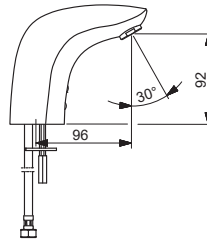

Lithium 2CR5 6 V
 I (ISO 3822)
 EN 15091
 100 - 1000 kPa

max. +70°C
 IP 55

**6441 2219** mpi.hansa.com/64412219

0615 2219
0615 2219 33
6416 2219

mpi.hansa.com/06152219**5716 2219** mpi.hansa.com/57162219**6440 2219** mpi.hansa.com/64402219