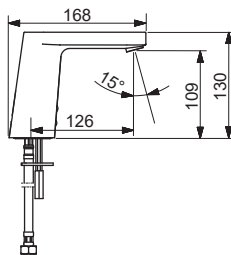

5194 2201 ❄️

mpi.hansa.com/64442219

9 / 12 V
 I (ISO 3822)
 EN 15091
 100 - 1000 kPa

max. +70°C
 IP 55

**5712 2209** ❄️mpi.hansa.com/57122209**6443 2009** ❄️mpi.hansa.com/64432009**6442 1109** ❄️ 100 - 500 kPampi.hansa.com/64421109**6541 2079** ❄️mpi.hansa.com/65412079