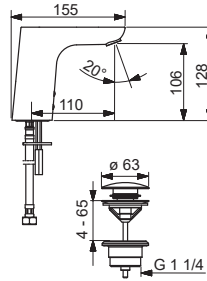

Lithium 2CR5 6 V
 I (ISO 3822)
 EN 15091
 100 - 1000 kPa

max. +70°C
 IP 55

**6441 2219** mpi.hansa.com/64412219

0615 2219
0615 2219 33
6416 2219

mpi.hansa.com/06152219**5716 2219** mpi.hansa.com/57162219**6440 2219** mpi.hansa.com/64402219