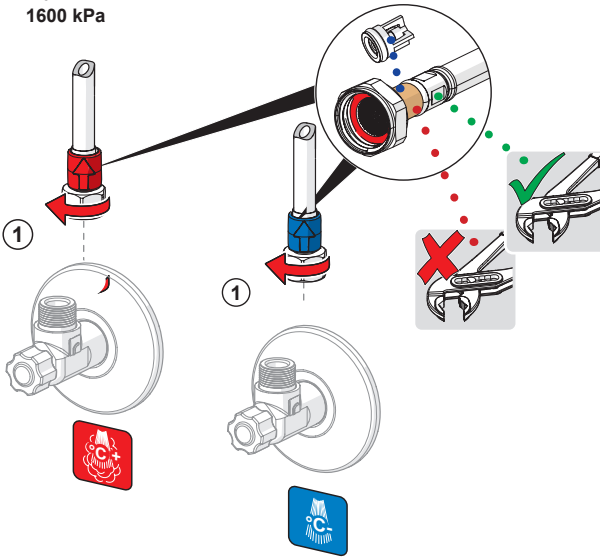

1 2

max.
1600 kPa

2 A