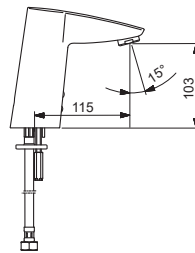

Lithium 2CR5 6 V
 I (ISO 3822)
 EN 15091
 100 - 1000 kPa

max. +70°C
 IP 55

6443 2219 ❄️

mpi.hansa.com/64432219

6541 2219 ❄️ 0.08 l/s

mpi.hansa.com/65412219

6491 2219 ❄️

mpi.hansa.com/64912219