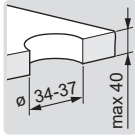

Hansa 6499 0100

Oras 199275

1.....5

1 A

1 B

1 C

1 2

max.
1600 kPa