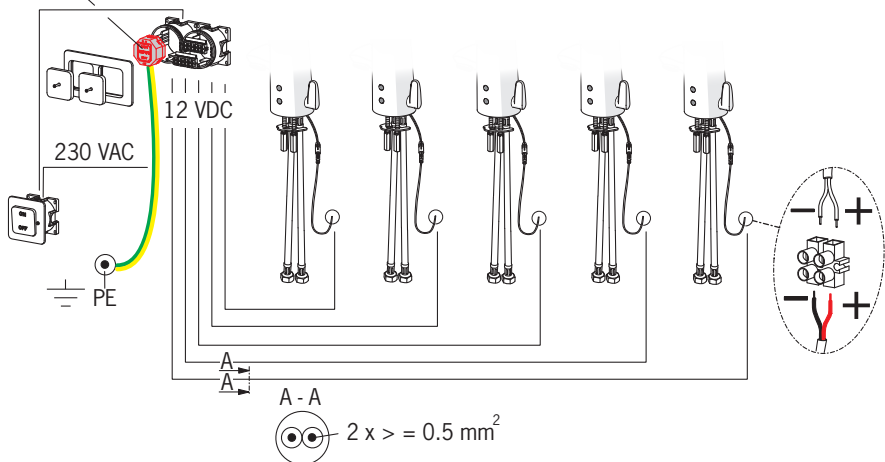

Oras 199275

1.....5