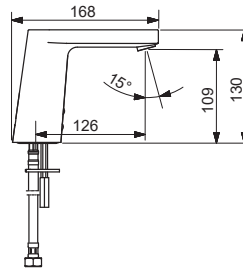

Lithium 2CR5 6 V
 I (ISO 3822)
 EN 15091
 100 - 1000 kPa

max. +70°C
 IP 55

**6441 2219** mpi.hansa.com/64412219

0615 2219
0615 2219 33
6416 2219

mpi.hansa.com/06152219**5716 2219** mpi.hansa.com/57162219**6440 2219** mpi.hansa.com/64402219