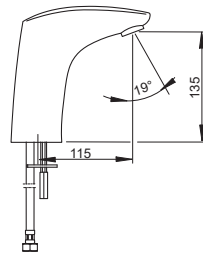

6443 2219 ❄️

mpi.hansa.com/64432219