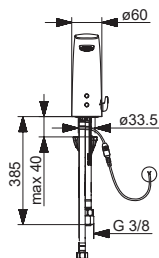

5194 2201 ❄️

mpi.hansa.com/64442219

9 / 12 V
 I (ISO 3822)
 EN 15091
 100 - 1000 kPa

max. +70°C
 IP 55

**5712 2209** ❄️mpi.hansa.com/57122209**6443 2009** ❄️mpi.hansa.com/64432009**6442 1109** ❄️ 100 - 500 kPampi.hansa.com/64421109**6541 2079** ❄️mpi.hansa.com/65412079