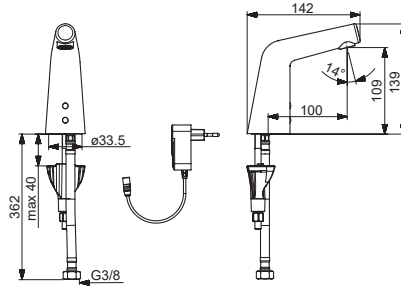

5193 2211

mpi.hansa.com/51932211