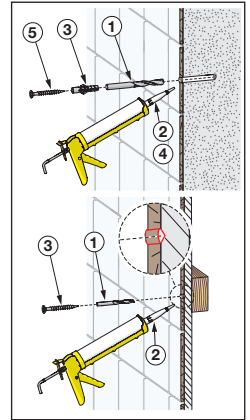

1 2

max.
1600 kPa

2 A