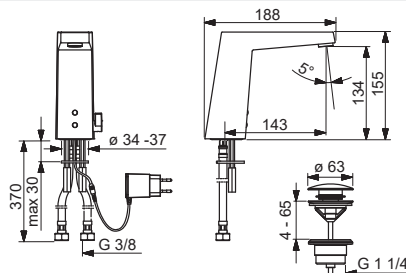

5748 2209 ❄️

mpi.hansa.com/57482209