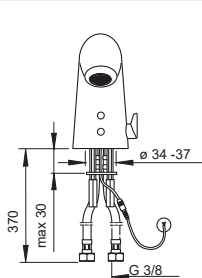

5194 2201 ❄️

mpi.hansa.com/64442219

9 / 12 V
 I (ISO 3822)
 EN 15091
 100 - 1000 kPa

max. +70°C
 IP 55

**5712 2209** ❄️mpi.hansa.com/57122209**6443 2009** ❄️mpi.hansa.com/64432009**6442 1109** ❄️ 100 - 500 kPampi.hansa.com/64421109**6541 2079** ❄️mpi.hansa.com/65412079