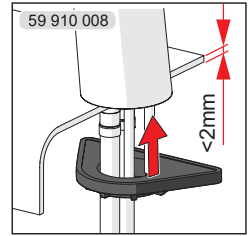

Hansa 6499 0100

Oras 199275

1.....5

1 A

1 B

1 C

1 2

max.
1600 kPa