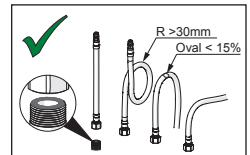

Hansa 6499 0100

Oras 199275

1.....5

1 A

1 B

1 C

1 2

max.
1600 kPa