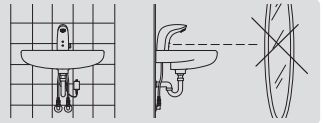

Lithium 2CR5 6 V
I (ISO 3822)
EN 15091
100 - 1000 kPa

max. +70°C
IP 55