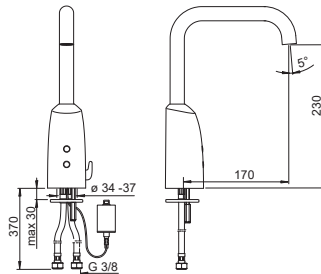

Lithium 2CR5 6 V
 I (ISO 3822)
 EN 15091
 100 - 1000 kPa

max. +70°C
 IP 55

5716 2279

mpi.hansa.com/57162279

6444 2229

mpi.hansa.com/64442229

6444 2219

mpi.hansa.com/64442219