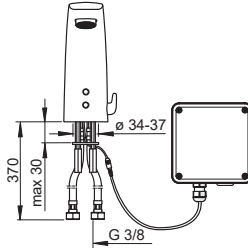

5748 2209 ❄️

mpi.hansa.com/57482209

230 / 12 V
I (ISO 3822)
EN 15091
100 - 1000 kPa

max. +70°C
IP 55

6443 2019

mpi.hansa.com/64432019

6442 1119

mpi.hansa.com/64421119