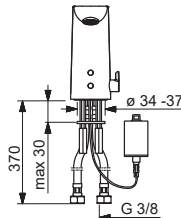

Lithium 2CR5 6 V
 I (ISO 3822)
 EN 15091
 100 - 1000 kPa

max. +70°C
 IP 55

**6441 2219** mpi.hansa.com/64412219

0615 2219
0615 2219 33
6416 2219

mpi.hansa.com/06152219**5716 2219** mpi.hansa.com/57162219**6440 2219** mpi.hansa.com/64402219