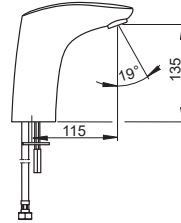

5748 2209 ❄️

mpi.hansa.com/57482209

230 / 12 V
I (ISO 3822)
EN 15091
100 - 1000 kPa

max. +70°C
IP 55

6443 2019

mpi.hansa.com/64432019

6442 1119

mpi.hansa.com/64421119