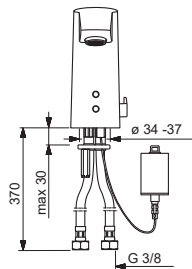

Lithium 2CR5 6 V
 I (ISO 3822)
 EN 15091
 100 - 1000 kPa

max. +70°C
 IP 55

6443 2219 ❄️

mpi.hansa.com/64432219

6541 2219 ❄️ 0.08 l/s

mpi.hansa.com/65412219

6491 2219 ❄️

mpi.hansa.com/64912219