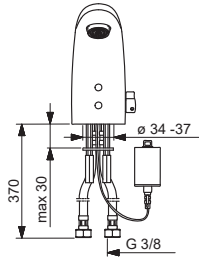

Lithium 2CR5 6 V
 I (ISO 3822)
 EN 15091
 100 - 1000 kPa

max. +70°C
 IP 55

**6441 2219** mpi.hansa.com/64412219

0615 2219
0615 2219 33
6416 2219

mpi.hansa.com/06152219**5716 2219** mpi.hansa.com/57162219**6440 2219** mpi.hansa.com/64402219