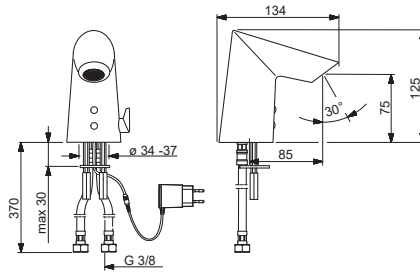

6541 2009

mpi.hansa.com/65412009