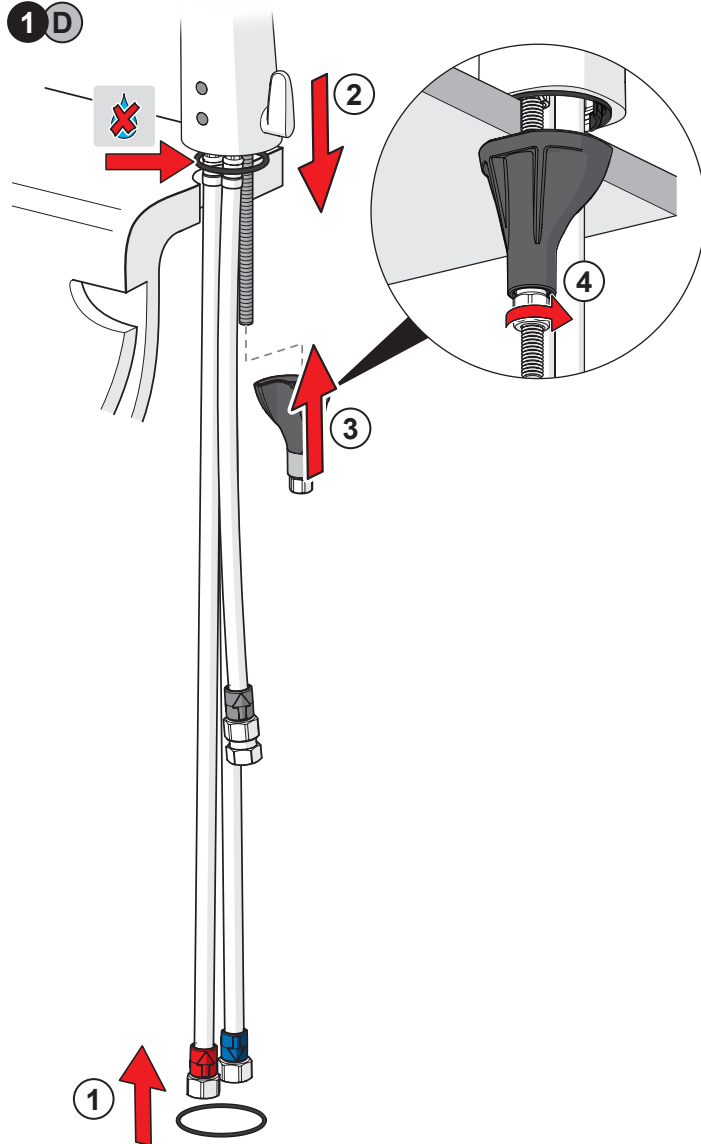

Hansa 6499 0100

Oras 199275

1.....5

1 A

1 B

1 C

1 2

max.
1600 kPa