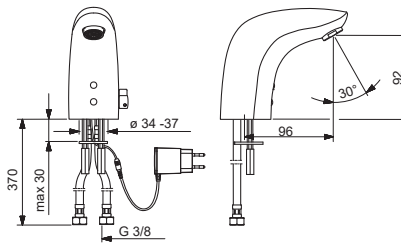

6441 2009

mpi.hansa.com/64412009