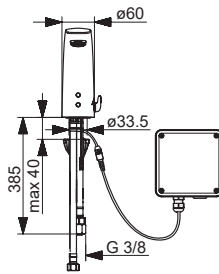

5748 2209 ❄️

mpi.hansa.com/57482209

230 / 12 V
I (ISO 3822)
EN 15091
100 - 1000 kPa

max. +70°C
IP 55

6443 2019

mpi.hansa.com/64432019

6442 1119

mpi.hansa.com/64421119