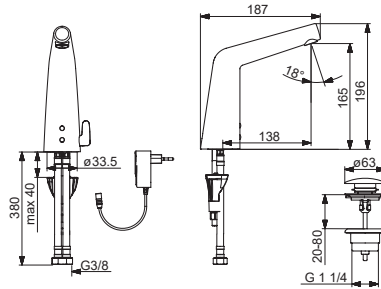

9 / 12 V
 I (ISO 3822)
 EN 15091
 100 - 1000 kPa

max. +70°C
 IP 55

5193 2211

mpi.hansa.com/51932211

5179 2221

mpi.hansa.com/51792221

5194 2211

mpi.hansa.com/51942211