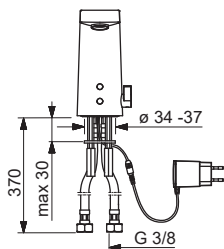

5194 2201 ❄️

mpi.hansa.com/64442219

9 / 12 V
 I (ISO 3822)
 EN 15091
 100 - 1000 kPa

max. +70°C
 IP 55

**5712 2209** ❄️mpi.hansa.com/57122209**6443 2009** ❄️mpi.hansa.com/64432009**6442 1109** ❄️ 100 - 500 kPampi.hansa.com/64421109**6541 2079** ❄️mpi.hansa.com/65412079