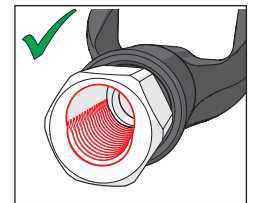

Hansa 6499 0100

Oras 199275

1.....5

1 A

1 B

1 C

1 2

max.
1600 kPa