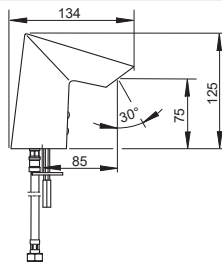

5194 2201 ❄️

mpi.hansa.com/64442219

9 / 12 V
 I (ISO 3822)
 EN 15091
 100 - 1000 kPa

max. +70°C
 IP 55

**5712 2209** ❄️mpi.hansa.com/57122209**6443 2009** ❄️mpi.hansa.com/64432009**6442 1109** ❄️ 100 - 500 kPampi.hansa.com/64421109**6541 2079** ❄️mpi.hansa.com/65412079