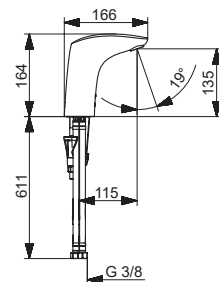

5194 2201 ❄️

mpi.hansa.com/64442219

9 / 12 V
 I (ISO 3822)
 EN 15091
 100 - 1000 kPa

max. +70°C
 IP 55

**5712 2209** ❄️mpi.hansa.com/57122209**6443 2009** ❄️mpi.hansa.com/64432009**6442 1109** ❄️ 100 - 500 kPampi.hansa.com/64421109**6541 2079** ❄️mpi.hansa.com/65412079