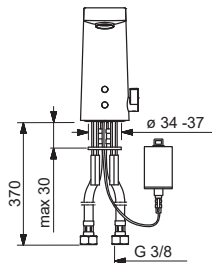

Lithium 2CR5 6 V
 I (ISO 3822)
 EN 15091
 100 - 1000 kPa

max. +70°C
 IP 55

**6441 2219** mpi.hansa.com/64412219

0615 2219
0615 2219 33
6416 2219

mpi.hansa.com/06152219**5716 2219** mpi.hansa.com/57162219**6440 2219** mpi.hansa.com/64402219