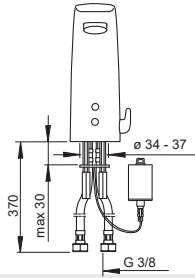

6443 2219 ❄️

mpi.hansa.com/64432219