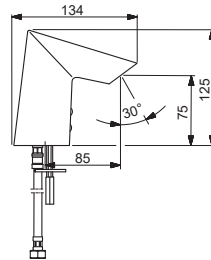

Lithium 2CR5 6 V
 I (ISO 3822)
 EN 15091
 100 - 1000 kPa

max. +70°C
 IP 55

6443 2219 ❄️

mpi.hansa.com/64432219

6541 2219 ❄️ 0.08 l/s

mpi.hansa.com/65412219

6491 2219 ❄️

mpi.hansa.com/64912219