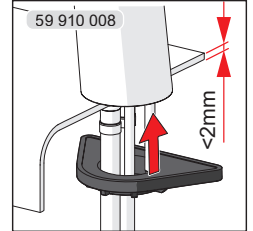

Hansa 6499 0100

Oras 199275

1.....5

1 A

1 B

1 C

1 2

max.
1600 kPa