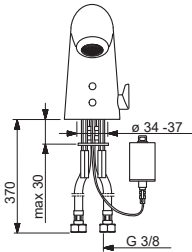

Lithium 2CR5 6 V
 I (ISO 3822)
 EN 15091
 100 - 1000 kPa

max. +70°C
 IP 55

6443 2219 ❄️

mpi.hansa.com/64432219

6541 2219 ❄️ 0.08 l/s

mpi.hansa.com/65412219

6491 2219 ❄️

mpi.hansa.com/64912219