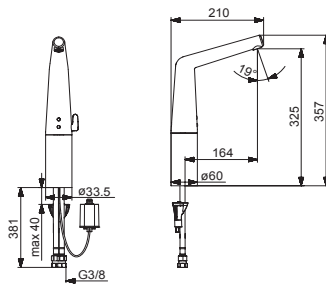

5194 2201 ❄️

mpi.hansa.com/64442219