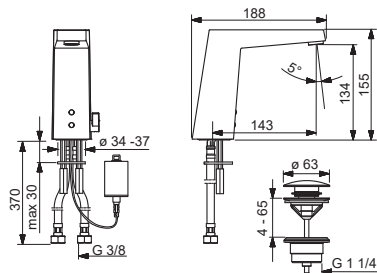

5749 2219

mpi.hansa.com/57492219