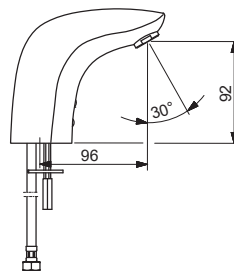

Lithium 2CR5 6 V
 I (ISO 3822)
 EN 15091
 100 - 1000 kPa

max. +70°C
 IP 55

**6441 2219** mpi.hansa.com/64412219

0615 2219
0615 2219 33
6416 2219

mpi.hansa.com/06152219**5716 2219** mpi.hansa.com/57162219**6440 2219** mpi.hansa.com/64402219