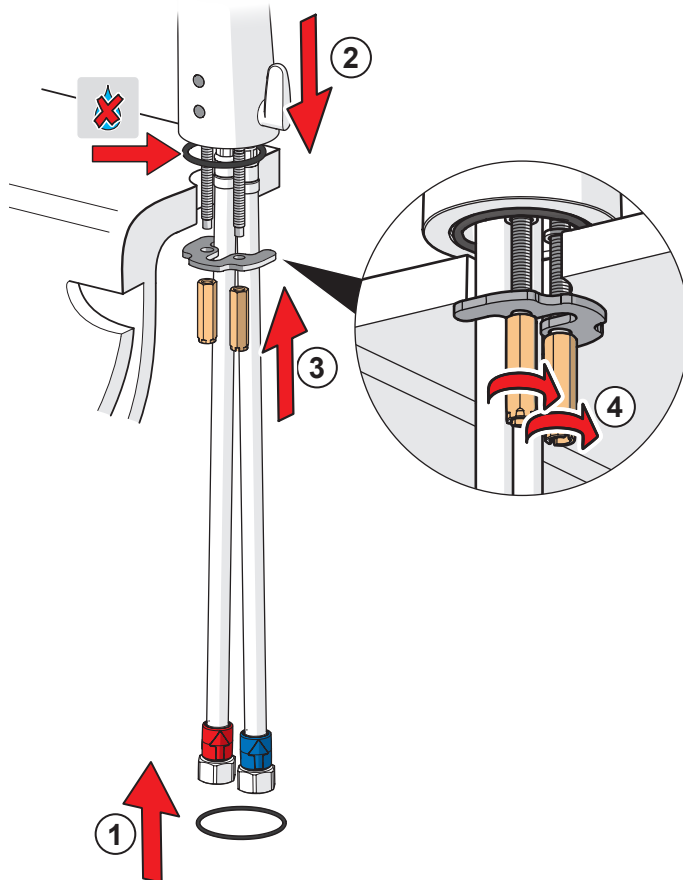

Hansa 6499 0100

Oras 199275

1.....5

1 A

1 B

1 C

1 2

max.
1600 kPa