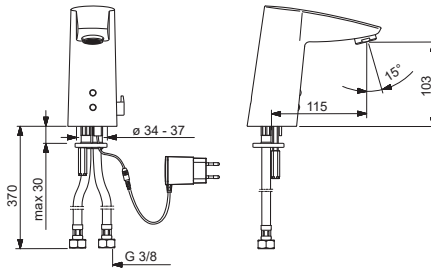

6491 2019

mpi.hansa.com/64912019