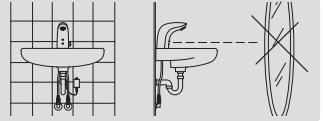

5749 2219

mpi.hansa.com/57492219

Lithium 2CR5 6 V
 I (ISO 3822)
 EN 15091
 100 - 1000 kPa

max. +70°C
 IP 55

5193 2201 ❄️

mpi.hansa.com/57162279

5179 2201 ❄️

mpi.hansa.com/64442229