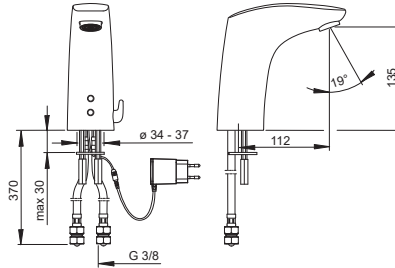

6443 2029 ❄️

mpi.hansa.com/64432029