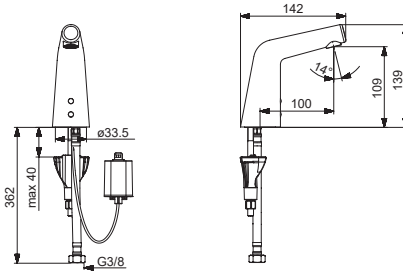

5193 2201 ❄️

mpi.hansa.com/57162279