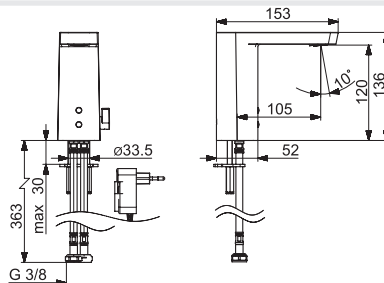

5712 2279

mpi.hansa.com/57122279