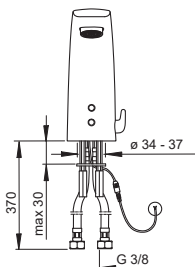

5194 2201 ❄️

mpi.hansa.com/64442219

9 / 12 V
 I (ISO 3822)
 EN 15091
 100 - 1000 kPa

max. +70°C
 IP 55

**5712 2209** ❄️mpi.hansa.com/57122209**6443 2009** ❄️mpi.hansa.com/64432009**6442 1109** ❄️ 100 - 500 kPampi.hansa.com/64421109**6541 2079** ❄️mpi.hansa.com/65412079