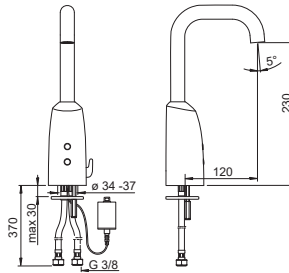

Lithium 2CR5 6 V
 I (ISO 3822)
 EN 15091
 100 - 1000 kPa

max. +70°C
 IP 55

5716 2279

mpi.hansa.com/57162279

6444 2229

mpi.hansa.com/64442229

6444 2219

mpi.hansa.com/64442219