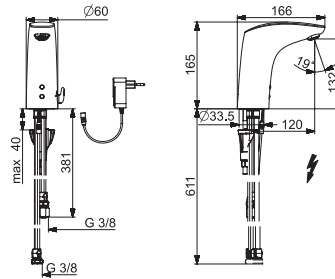

230 / 9 V
 I (ISO 3822)
 EN 15091
 100 - 1000 kPa

max. +70°C
 IP 55 / transformer IP 20

6443 2029 ❄️

mpi.hansa.com/64432029

6442 1129 ❄️

mpi.hansa.com/64421129

0614 2209 ❄️

mpi.hansa.com/06142209