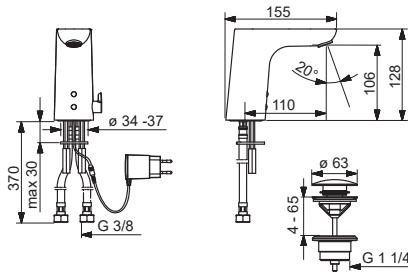

230 / 9 V
 I (ISO 3822)
 EN 15091
 100 - 1000 kPa

max. +70°C
 IP 55 / transformer IP 20

6443 2029 ❄️

mpi.hansa.com/64432029

6442 1129 ❄️

mpi.hansa.com/64421129

0614 2209 ❄️

mpi.hansa.com/06142209