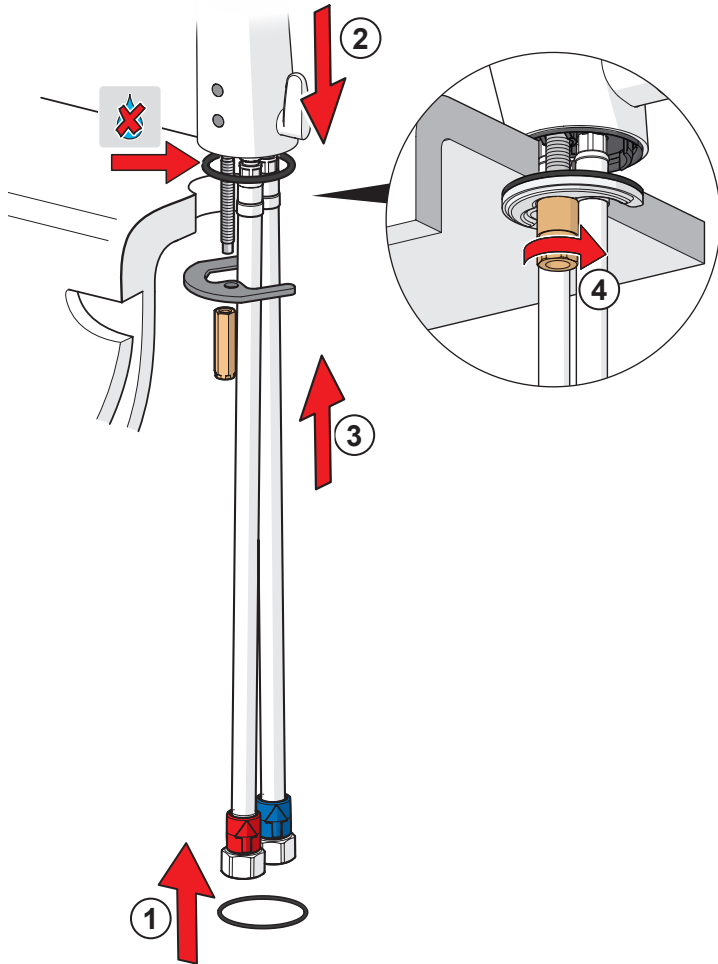

Hansa 6499 0100

Oras 199275

1.....5

1 A

1 B

1 C

1 2

max.
1600 kPa