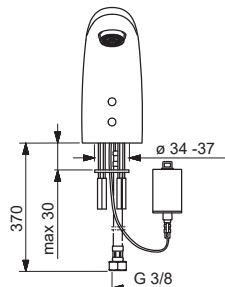

Lithium 2CR5 6 V
 I (ISO 3822)
 EN 15091
 100 - 1000 kPa

max. +70°C
 IP 55

**6441 2219** mpi.hansa.com/64412219

0615 2219
0615 2219 33
6416 2219

mpi.hansa.com/06152219**5716 2219** mpi.hansa.com/57162219**6440 2219** mpi.hansa.com/64402219