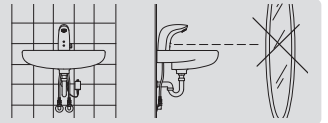

5748 2209 ❄️

mpi.hansa.com/57482209

230 / 12 V
I (ISO 3822)
EN 15091
100 - 1000 kPa

max. +70°C
IP 55

6443 2019

mpi.hansa.com/64432019

6442 1119

mpi.hansa.com/64421119