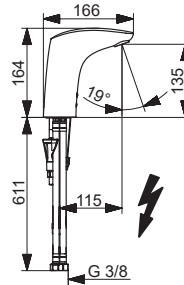

5748 2209 ❄️

mpi.hansa.com/57482209

230 / 12 V
I (ISO 3822)
EN 15091
100 - 1000 kPa

max. +70°C
IP 55

6443 2019

mpi.hansa.com/64432019

6442 1119

mpi.hansa.com/64421119