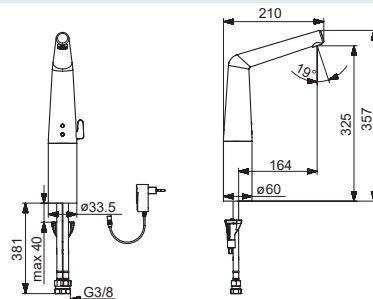

9 / 12 V
 I (ISO 3822)
 EN 15091
 100 - 1000 kPa

max. +70°C
 IP 55

5193 2211

mpi.hansa.com/51932211

5179 2221

mpi.hansa.com/51792221

5194 2211

mpi.hansa.com/51942211