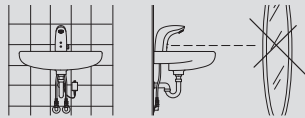

5194 2201 ❄️

mpi.hansa.com/64442219

9 / 12 V
 I (ISO 3822)
 EN 15091
 100 - 1000 kPa

max. +70°C
 IP 55

**5712 2209** ❄️mpi.hansa.com/57122209**6443 2009** ❄️mpi.hansa.com/64432009**6442 1109** ❄️ 100 - 500 kPampi.hansa.com/64421109**6541 2079** ❄️mpi.hansa.com/65412079