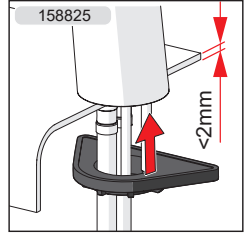

Hansa 6499 0100

Oras 199275

1.....5

1 A

1 B

1 C

1 2

max.
1600 kPa