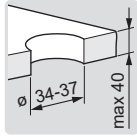

Hansa 6499 0100

Oras 199275

1.....5

1 A

1 B

1 C

1 2

max.
1600 kPa