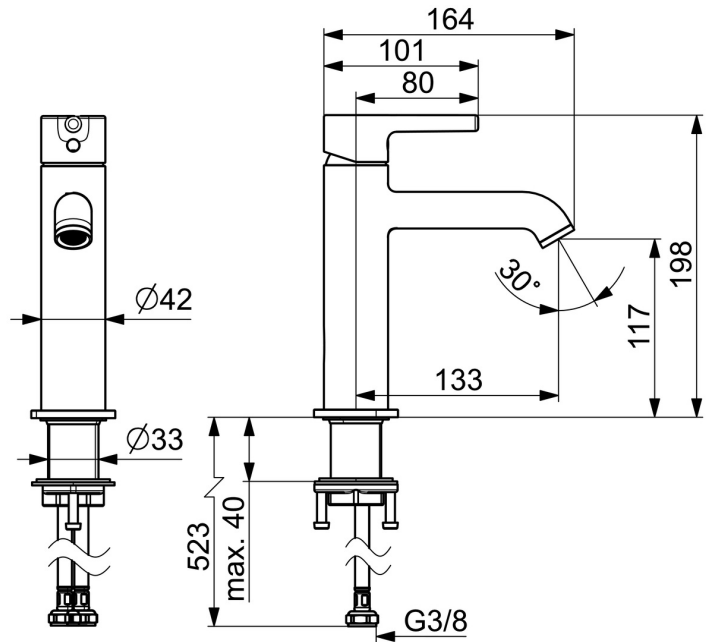

EAN: 4057304020063
static.hansa.com/5437220733

- Wastafel
- Eengreeps
- Wastafelmontage
- Mat zwart
- Vaste uitloop
- CASCADE® mousseur, PCA® mousseur voor een drukonafhankelijke doorstroom
- Eengreeps bediend, Pinhendel, Hendel met warm-koud-aanduiding
- Temperatuurbegrenzer
- \varnothing 30 mm keramisch binnenwerk voor debiet en temperatuur instelling
- Flexibele aansluitlang(en)
- Kraanhuis gemaakt van DZR messing
- Zonder afvoergarnituur

Technische gegevens

Doorstromingseigenschappen

Doorstroomhoeveelheid bij 3 bar (met debietregelaar) **6.0 l/min**

Technische eigenschappen

Warmwatertoevoer **max. +70°C**
Werkdruk **0.5-10 bar**
Aansluitmaat **G3/8**
Projection **133 mm**
Terugstroom beveiliging (EN1717) **AA**
Materiaal **brass**