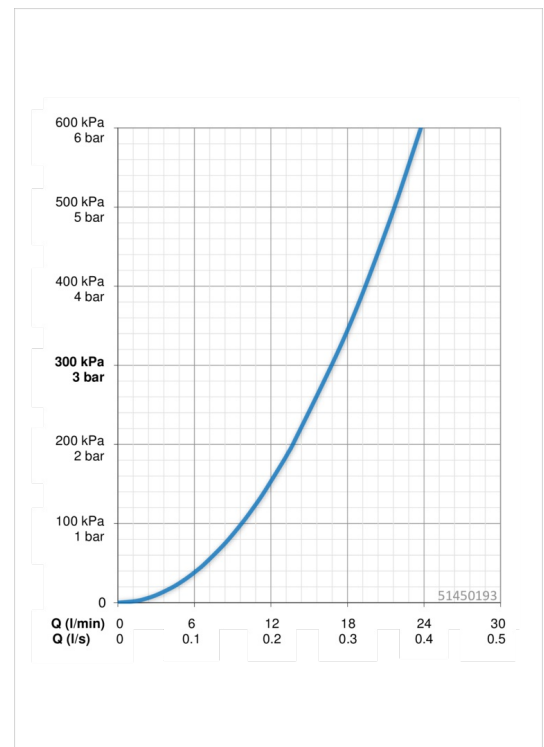

HANSAPOLO
DOUCHEKRAAN
51450193
EAN: 4057304002915

- Badkamer, Douche
- Eengreeps
- Chroom
- Hendel met warm-koud-aanduiding, Eengreeps bediend
- THERMO COOL. Meer veiligheid door minimaal opwarmen van de mengkraanbehuizing., Temperatuurbegrenzer, Temperatuurbegrenzer (achteraf instelbaar)
- Terugslagklep, ø 35 mm keramisch binnenwerk voor debiet en temperatuur instelling
- S-koppelingen met rozetten

Technische gegevens

Doorstromingseigenschappen

Doorstroomhoeveelheid bij 3 bar **16.8 l/min**

Technische eigenschappen

DN-maat **DN15**
Warmwatertoevoer **max. +80°C**
Werkdruk **0.5-10 bar**
Inbouwbreedte **CC150 ± 15 mm**

Voorschriften

EN-norm **EN 817**
Geluidsklasse **I (ISO 3822)**

Typegoedkeuringen

DVGW **NW-6506BP0361**
KIWA **K6116/06**
ABP **PA-IX 29344/IB**