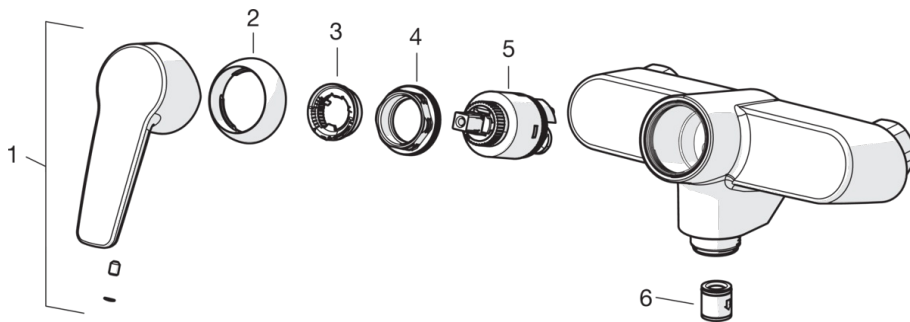

### SP51450193

	Naam	Code
01	Hendel	59914417
02	Kap, 33 x 3 mm	59912504
03	Temperature adjustment limiter	59912325
04	Schroefring, M40x1, SW30	59913210
05	Binnenwerk , 3.5 Classic	59913075
06	Terugslagklep	59905714