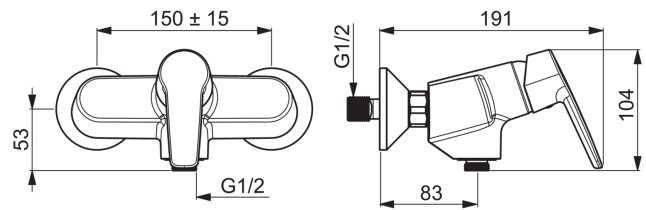

Reserveonderdelen

SP51450193

	Naam	Code
01	Hendel	59914417
02	Kap, 33 x 3 mm	59912504
03	Temperature adjustment limiter	59912325
04	Schroefring, M40x1, SW30	59913210
05	Binnenwerk , 3.5 Classic	59913075
06	Terugslagklep	59905714