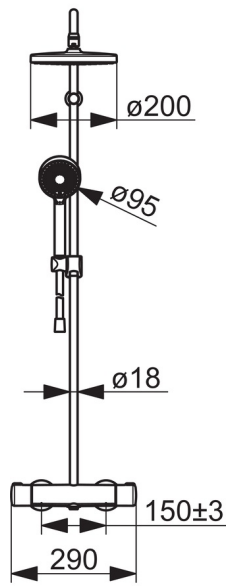

Reserveonderdelen

SP44350130

Naam	Code
01 Debiethendel	59914397
02 Omsteller/binnenwerk	59914775
03 Combineren	59914472
04 Filter dichting	59911076
05 Thermostaat/binnenwerk, 3.4	59914114
06 Temperatuur hendel	59914396
07 Schuifstuk	59914392
08 Douchearm houder	59914773
N.I. Regendouche, d 200 mm	44740100