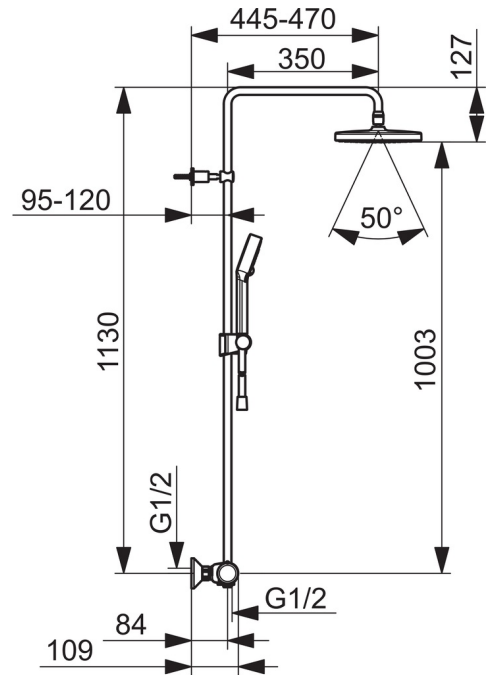

Reserveonderdelen

SP44350130

Naam	Code
01 Debiethendel	59914397
02 Omsteller/binnenwerk	59914775
03 Combineren	59914472
04 Filter dichting	59911076
05 Thermostaat/binnenwerk, 3.4	59914114
06 Temperatuur hendel	59914396
07 Schuifstuk	59914392
08 Douchearm houder	59914773
N.I. Regendouche, d 200 mm	44740100