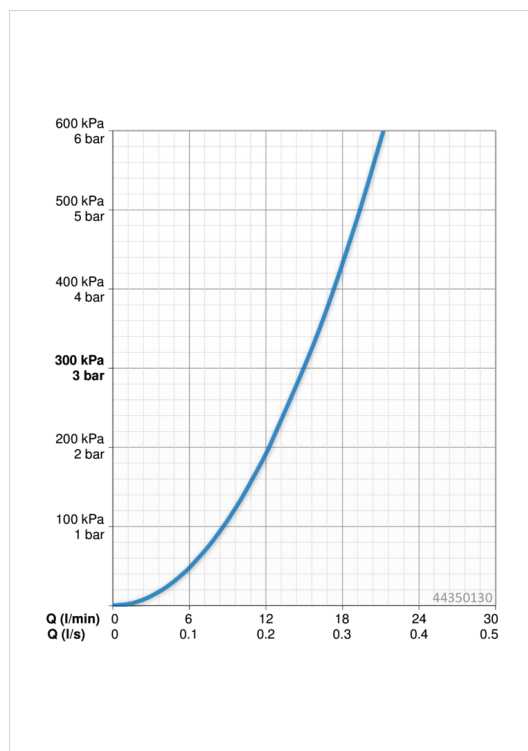

Typegoedkeuringen

ACS

20 ACC LY 145