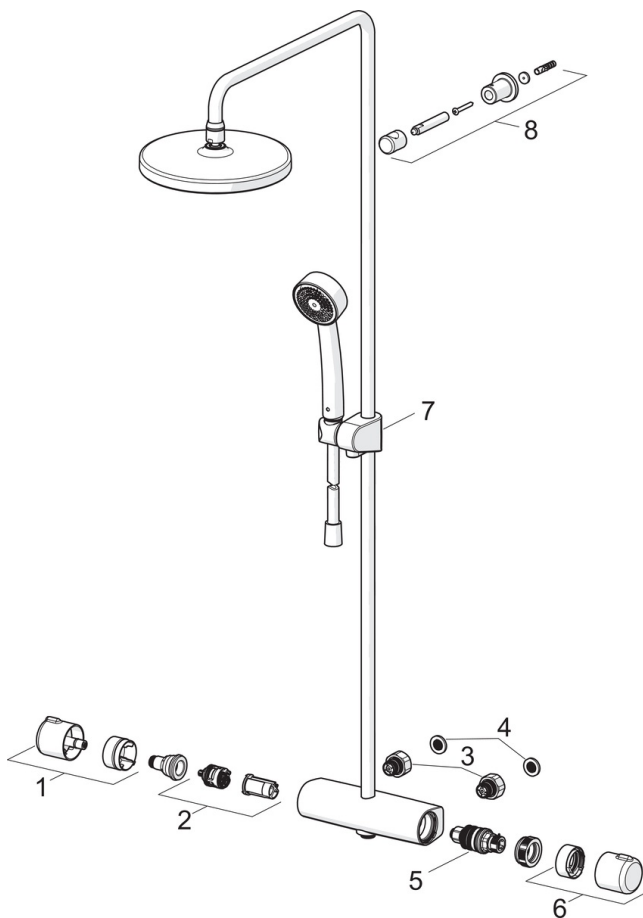

Reserveonderdelen

SP44350130

Naam	Code
01 Debiethendel	59914397
02 Omsteller/binnenwerk	59914775
03 Combineren	59914472
04 Filter dichting	59911076
05 Thermostaat/binnenwerk, 3.4	59914114
06 Temperatuur hendel	59914396
07 Schuifstuk	59914392
08 Douchearm houder	59914773
N.I. Regendouche, d 200 mm	44740100