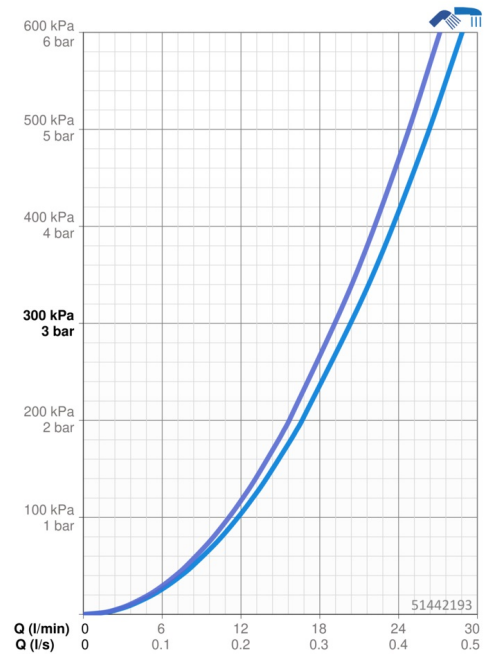

Technische gegevens

Doorstromingseigenschappen

Doorstroomhoeveelheid bij 3 bar **20.4 / 19.2 l/min**

Technische eigenschappen

DN-maat **DN15**
Warmwatertoevoer **max. +80°C**
Werkdruk **0.5-10 bar**
Aansluitmaat **G3/4**
Inbouwbreedte **CC150 ± 15 mm**
Projection **157 mm**
Terugstroom beveiliging (EN1717) **EB**
Materiaal **brass**

Voorschriften

EN-norm **EN 817**
Geluidsklasse **I (ISO 3822)**

Toestemmingen en Verklaringen

KIWA **K6116/08**
DVGW **NW-6506BP0361**
ABP **PA-IX 38493/IDB**