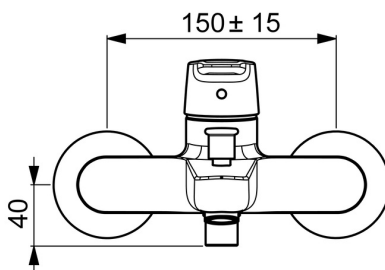

EAN: 4057304002939
static.hansa.com/51442193

- Bad en douche
- Eengreeps
- Wandmontage
- Chroom
- Vaste uitloop
- CASCADE® mousseur
- Hendel met warm-koud-aanduiding, Eengreeps bediend
- Trekomstelling, Automatische reset
- Temperatuurbegrenzer, Temperatuurbegrenzer (achteraf instelbaar)
- Terugslagklep, \varnothing 35 mm keramisch binnenwerk voor debiet en temperatuur instelling
- S-koppelingen met rozetten
- Kraanhuis gemaakt van DZR messing

Technische gegevens

Doorstromingseigenschappen

Doorstroomhoeveelheid bij 3 bar **20.4 / 19.2 l/min**

Technische eigenschappen

DN-maat **DN15**
 Warmwatertoevoer **max. +80°C**
 Werkdruk **0.5-10 bar**
 Aansluitmaat **G3/4**
 Inbouwbreedte **CC150 ± 15 mm**
 Projection **157 mm**
 Terugstroom beveiliging (EN1717) **EB**
 Materiaal **brass**

Voorschriften

EN-norm **EN 817**
 Geluidsklasse **I (ISO 3822)**

Toestemmingen en Verklaringen

KIWA **K6116/08**
 DVGW **NW-6506BP0361**
 ABP **PA-IX 38493/IDB**

Reserveonderdelen

SP51442193

	Naam	Code
01	Hendel Chroom	59914417
02	Kap, 33x3 mm Chroom	59912504
03	Temperature adjustment limiter	59912325
04	Schroefring, M40x1, SW30	59913210
05	Binnenwerk, 3.5 Classic	59913075
06	Mousseur, M24x1 D Chroom	59911829
07	Omsteller	59912706
08	Terugslagklep	59905714