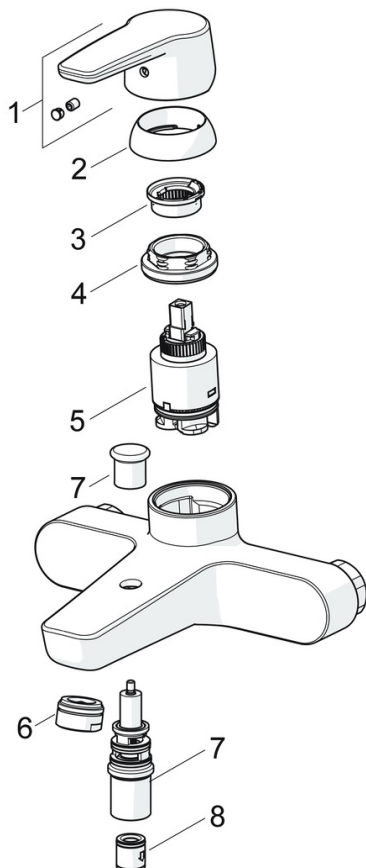

EAN: 4057304002939
static.hansa.com/51442193

- Bad en douche
- Eengreeps
- Wandmontage
- Chroom
- Vaste uitloop
- CASCADE® mousseur
- Hendel met warm-koud-aanduiding, Eengreeps bediend
- Trekomstelling, Automatische reset
- Temperatuurbegrenzer, Temperatuurbegrenzer (achteraf instelbaar)
- Terugslagklep, \varnothing 35 mm keramisch binnenwerk voor debiet en temperatuur instelling
- S-koppelingen met rozetten
- Kraanhuis gemaakt van DZR messing

Technische gegevens

Doorstromingseigenschappen

Doorstroomhoeveelheid bij 3 bar **20.4 / 19.2 l/min**

Technische eigenschappen

DN-maat **DN15**
 Warmwatertoevoer **max. +80°C**
 Werkdruk **0.5-10 bar**
 Aansluitmaat **G3/4**
 Inbouwbreedte **CC150 ± 15 mm**
 Projection **157 mm**
 Terugstroom beveiliging (EN1717) **EB**
 Materiaal **brass**

Voorschriften

EN-norm **EN 817**
 Geluidsklasse **I (ISO 3822)**

Toestemmingen en Verklaringen

KIWA **K6116/08**
 DVGW **NW-6506BP0361**
 ABP **PA-IX 38493/IDB**

Reserveonderdelen

SP51442193

	Naam	Code
01	Hendel Chroom	59914417
02	Kap, 33x3 mm Chroom	59912504
03	Temperature adjustment limiter	59912325
04	Schroefring, M40x1, SW30	59913210
05	Binnenwerk, 3.5 Classic	59913075
06	Mousseur, M24x1 D Chroom	59911829
07	Omsteller	59912706
08	Terugslagklep	59905714