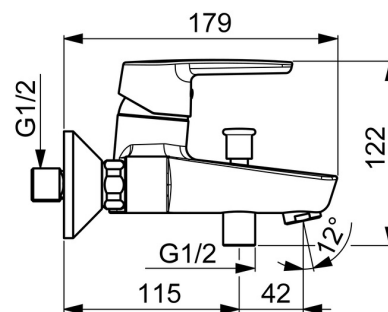

EAN: 4057304002939
static.hansa.com/51442193

- Bad en douche
- Eengreeps
- Wandmontage
- Chroom
- Vaste uitloop
- CASCADE® mousseur
- Hendel met warm-koud-aanduiding, Eengreeps bediend
- Trekomstelling, Automatische reset
- Temperatuurbegrenzer, Temperatuurbegrenzer (achteraf instelbaar)
- Terugslagklep, \varnothing 35 mm keramisch binnenwerk voor debiet en temperatuur instelling
- S-koppelingen met rozetten
- Kraanhuis gemaakt van DZR messing

Technische gegevens

Doorstromingseigenschappen

Doorstroomhoeveelheid bij 3 bar **20.4 / 19.2 l/min**

Technische eigenschappen

DN-maat **DN15**
 Warmwatertoevoer **max. +80°C**
 Werkdruk **0.5-10 bar**
 Aansluitmaat **G3/4**
 Inbouwbreedte **CC150 ± 15 mm**
 Projection **157 mm**
 Terugstroom beveiliging (EN1717) **EB**
 Materiaal **brass**

Voorschriften

EN-norm **EN 817**
 Geluidsklasse **I (ISO 3822)**

Toestemmingen en Verklaringen

KIWA **K6116/08**
 DVGW **NW-6506BP0361**
 ABP **PA-IX 38493/IDB**

Reserveonderdelen

SP51442193

	Naam	Code
01	Hendel Chroom	59914417
02	Kap, 33x3 mm Chroom	59912504
03	Temperature adjustment limiter	59912325
04	Schroefring, M40x1, SW30	59913210
05	Binnenwerk, 3.5 Classic	59913075
06	Mousseur, M24x1 D Chroom	59911829
07	Omsteller	59912706
08	Terugslagklep	59905714