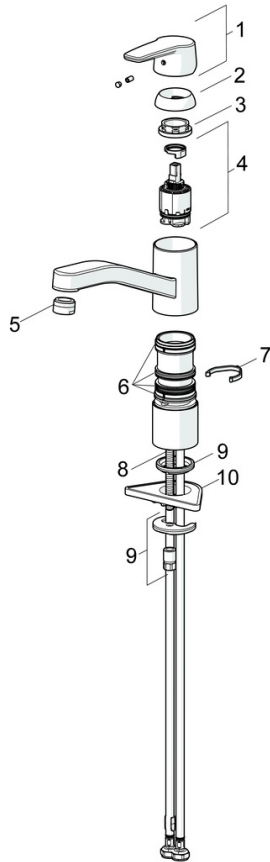

EAN: 4057304002854
static.hansa.com/51482293

- Keuken
- Eengreeps
- Wastafelmontage
- Chroom
- Draaibare uitloop, Draaibereik beperkende optie
- CASCADE® mousseur
- Hendel met warm-koud-aanduiding, Eengreeps bediend
- Temperatuurbegrenzer, Temperatuurbegrenzer (achteraf instelbaar)
- ϕ 35 mm keramisch binnenwerk voor debiet en temperatuur instelling
- Flexibele aansluitlang(en)
- Kraanhuis gemaakt van DZR messing, Rapid-montagesysteem

Technische gegevens

Doorstromingseigenschappen

Doorstroomhoeveelheid bij 3 bar **12.0 l/min**

Technische eigenschappen

DN-maat **DN15**
 Warmwatertoevoer **max. +70°C**
 Werkdruk **0.5-10 bar**
 Aansluitmaat **G3/8**
 Projection **215 mm**
 Terugstroom beveiliging (EN1717) **AA**
 Materiaal **brass**

Reserveonderdelen

SP51482293(2020)

	Naam	Code
01	Hendel Chrom	59914417
02	Kap, 33x3 mm Chrom	59912504
03	Schroefring, M37x1, SW30	1005680V
04	Binnenwerk, 3.5 Classic	59913075
05	Mousseur, M24x1 STD HC A Chrom	59902366
06	Dichting	1001264V
07	Begrenzer, 120°	59914489
08	Bevestigingsschroeven, M8x1, L=140	59912474
09	Bevestigingsset	59910749
10	Verstevigingsplaat	59910008

SP51482293

	Naam	Code
01	Hendel Chrom	59914417
02	Kap, 33x3 mm Chrom	59912504
03	Temperature adjustment limiter	59912325
04	Schroefring, M37x1, AF30 Stopgezet	59912111
05	Binnenwerk, 3.5 Classic	59913075
06	Uitloop Chrom Stopgezet	59914432
07	Mousseur, M24x1 STD HC A Chrom	59902366
08	Dichting	1001264V
08	Dichting Stopgezet	59913968
09	Begrenzer Chrom Stopgezet	59914437
10	Afstandhouder	59913973
11	Bevestigingsschroeven, M8x1, L=140	59912474
12	Bevestigingsset	59910749
13	Verstevigingsplaat	59910008