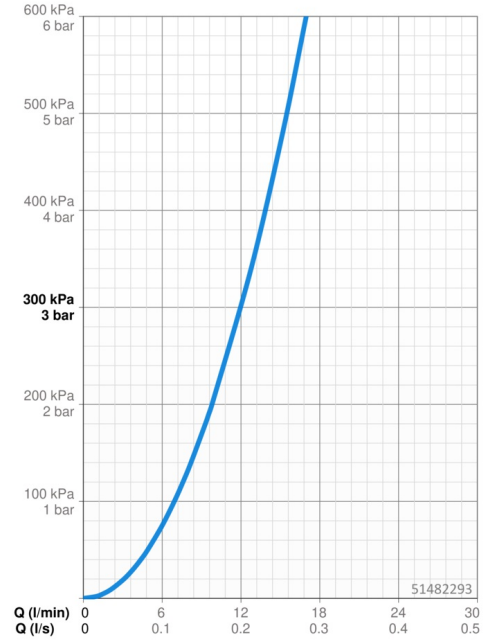

EAN: 4057304002854
static.hansa.com/51482293

- Keuken
- Eengreeps
- Wastafelmontage
- Chroom
- Draaibare uitloop, Draaibereik beperkende optie
- CASCADE® mousseur
- Hendel met warm-koud-aanduiding, Eengreeps bediend
- Temperatuurbegrenzer, Temperatuurbegrenzer (achteraf instelbaar)
- ϕ 35 mm keramisch binnenwerk voor debiet en temperatuur instelling
- Flexibele aansluitlang(en)
- Kraanhuis gemaakt van DZR messing, Rapid-montagesysteem

Technische gegevens

Doorstromingseigenschappen

Doorstroomhoeveelheid bij 3 bar **12.0 l/min**

Technische eigenschappen

DN-maat **DN15**
 Warmwatertoevoer **max. +70°C**
 Werkdruk **0.5-10 bar**
 Aansluitmaat **G3/8**
 Projection **215 mm**
 Terugstroom beveiliging (EN1717) **AA**
 Materiaal **brass**

Voorschriften

EN-norm **EN 817**
 Geluidsklasse **I (ISO 3822)**

Toestemmingen en Verklaringen

KIWA **K6116/08**
 DVGW **NW-6506BP0361**
 EPD **S-P-06396**

Duurzaamheid

EPD module A1 (kg CO2 eq.) **6,62**
 EPD module A2 (kg CO2 eq.) **0,32**
 EPD module A3 (kg CO2 eq.) **2,91**
 EPD module A1-A3 (kg CO2 eq.) **9,85**
 EPD module A4 (kg CO2 eq.) **0,20**
 EPD module B7 (kg CO2 eq.) **4728,00**
 EPD module C2 (kg CO2 eq.) **0,01**
 EPD module C3 (kg CO2 eq.) **0,02**
 EPD module C4 (kg CO2 eq.) **0,30**
 EPD module D (kg CO2 eq.) **-5,57**