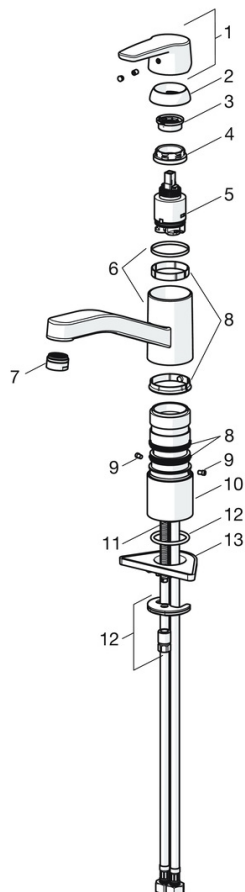

EAN: 4057304002854
static.hansa.com/51482293

- Keuken
- Eengreeps
- Wastafelmontage
- Chroom
- Draaibare uitloop, Draaibereik beperkende optie
- CASCADE® mousseur
- Hendel met warm-koud-aanduiding, Eengreeps bediend
- Temperatuurbegrenzer, Temperatuurbegrenzer (achteraf instelbaar)
- ϕ 35 mm keramisch binnenwerk voor debiet en temperatuur instelling
- Flexibele aansluitlang(en)
- Kraanhuis gemaakt van DZR messing, Rapid-montagesysteem

Technische gegevens

Doorstromingseigenschappen

Doorstroomhoeveelheid bij 3 bar **12.0 l/min**

Technische eigenschappen

DN-maat **DN15**
 Warmwatertoevoer **max. +70°C**
 Werkdruk **0.5-10 bar**
 Aansluitmaat **G3/8**
 Projection **215 mm**
 Terugstroom beveiliging (EN1717) **AA**
 Materiaal **brass**

Reserveonderdelen

SP51482293(2020)

	Naam	Code
01	Hendel Chrom	59914417
02	Kap, 33x3 mm Chrom	59912504
03	Schroefring, M37x1, SW30	1005680V
04	Binnenwerk, 3.5 Classic	59913075
05	Mousseur, M24x1 STD HC A Chrom	59902366
06	Dichting	1001264V
07	Begrenzer, 120°	59914489
08	Bevestigingsschroeven, M8x1, L=140	59912474
09	Bevestigingsset	59910749
10	Verstevigingsplaat	59910008

SP51482293

	Naam	Code
01	Hendel Chrom	59914417
02	Kap, 33x3 mm Chrom	59912504
03	Temperature adjustment limiter	59912325
04	Schroefring, M37x1, AF30 Stopgezet	59912111
05	Binnenwerk, 3.5 Classic	59913075
06	Uitloop Chrom Stopgezet	59914432
07	Mousseur, M24x1 STD HC A Chrom	59902366
08	Dichting	1001264V
08	Dichting Stopgezet	59913968
09	Begrenzer Chrom Stopgezet	59914437
10	Afstandhouder	59913973
11	Bevestigingsschroeven, M8x1, L=140	59912474
12	Bevestigingsset	59910749
13	Verstevigingsplaat	59910008