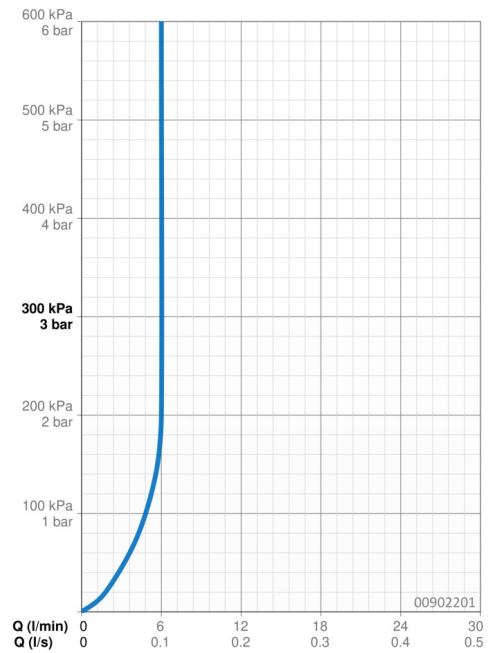

EAN: 4057304019807
static.hansa.com/00902201

- Wastafel
- Openbaar en semi-openbaar, Industry
- Eengreeps
- Wastafelmontage
- Chroom
- Vaste uitloop, Gegoten constructie
- PCA® mousseur voor een drukonafhankelijke doorstroom, Kantelbare mousseur
- Eengreeps bediend
- Keramische bovendeele voor debiet
- Eén aansluiting voor koud- of voorgegemengd water
- Kraanhuis gemaakt van DZR messing

Technische gegevens

Doorstromingseigenschappen

Doorstroomhoeveelheid bij 3 bar (met debietregelaar) **6.0 l/min**

Technische eigenschappen

DN-maat **DN15**
Warmwatertoevoer **max. +80°C**
Werkdruk **0.5-10 bar**
Aansluitmaat **G3/8**
Projection **84 mm**
Terugstroom beveiliging (EN1717) **AA**
Materiaal **brass**

Voorschriften

EN-norm **EN 817**
Geluidsklasse **I (ISO 3822)**

Toestemmingen en Verklaringen

ABP **PA-IX 38425/IO**