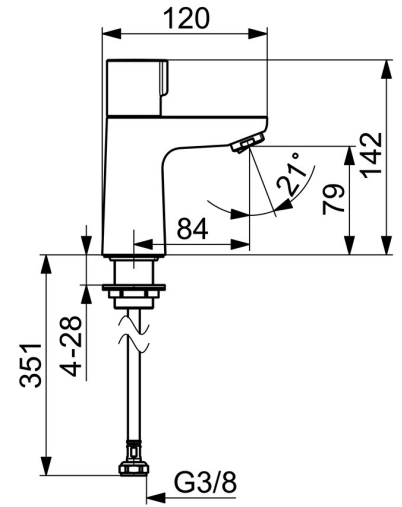

EAN: 4057304019807
static.hansa.com/00902201

- Wastafel
- Openbaar en semi-openbaar, Industry
- Eengreeps
- Wastafelmontage
- Chroom
- Vaste uitloop, Gegoten constructie
- PCA® mousseur voor een drukonafhankelijke doorstroom, Kantelbare mousseur
- Eengreeps bediend
- Keramische bovendeele voor debiet
- Eén aansluiting voor koud- of voorgegemengd water
- Kraanhuis gemaakt van DZR messing

Technische gegevens

Doorstromingseigenschappen

Doorstroomhoeveelheid bij 3 bar (met debietregelaar) **6.0 l/min**

Technische eigenschappen

DN-maat **DN15**
 Warmwatertoevoer **max. +80°C**
 Werkdruk **0.5-10 bar**
 Aansluitmaat **G3/8**
 Projection **84 mm**
 Terugstroom beveiliging (EN1717) **AA**
 Materiaal **brass**

Voorschriften

EN-norm **EN 817**
 Geluidsklasse **I (ISO 3822)**

Toestemmingen en Verklaringen

ABP **PA-IX 38425/IO**

Reserveonderdelen

SP00902201

	Naam	Code
01	Hendel Chroom	1001767V
02	Binnenwerk, G1/2	59913491
03	Schroefring, d35.5xM24x1	59912023
04	Mousseur, STD M24x1 HC PCA 6.0 l/min Chroom	1015484V