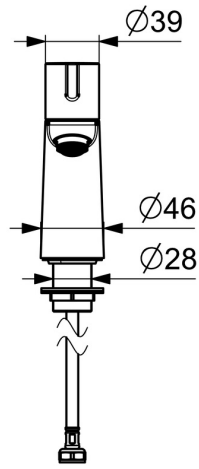

EAN: 4057304019807
static.hansa.com/00902201

- Wastafel
- Openbaar en semi-openbaar, Industry
- Eengreeps
- Wastafelmontage
- Chroom
- Vaste uitloop, Gegoten constructie
- PCA® mousseur voor een drukonafhankelijke doorstroom, Kantelbare mousseur
- Eengreeps bediend
- Keramische bovendeele voor debiet
- Eén aansluiting voor koud- of voorgegemengd water
- Kraanhuis gemaakt van DZR messing

Technische gegevens

Doorstromingseigenschappen

Doorstroomhoeveelheid bij 3 bar (met debietregelaar) **6.0 l/min**

Technische eigenschappen

DN-maat **DN15**
 Warmwatertoevoer **max. +80°C**
 Werkdruk **0.5-10 bar**
 Aansluitmaat **G3/8**
 Projection **84 mm**
 Terugstroom beveiliging (EN1717) **AA**
 Materiaal **brass**

Voorschriften

EN-norm **EN 817**
 Geluidsklasse **I (ISO 3822)**

Toestemmingen en Verklaringen

ABP **PA-IX 38425/IO**

Reserveonderdelen

SP00902201

	Naam	Code
01	Hendel Chroom	1001767V
02	Binnenwerk, G1/2	59913491
03	Schroefring, d35.5xM24x1	59912023
04	Mousseur, STD M24x1 HC PCA 6.0 l/min Chroom	1015484V