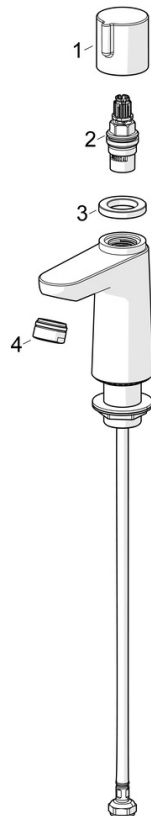

EAN: 4057304019807
static.hansa.com/00902201

- Wastafel
- Openbaar en semi-openbaar, Industry
- Eengreeps
- Wastafelmontage
- Chroom
- Vaste uitloop, Gegoten constructie
- PCA® mousseur voor een drukonafhankelijke doorstroom, Kantelbare mousseur
- Eengreeps bediend
- Keramische bovendeele voor debiet
- Eén aansluiting voor koud- of voorgegemengd water
- Kraanhuis gemaakt van DZR messing

Technische gegevens

Doorstromingseigenschappen

Doorstroomhoeveelheid bij 3 bar (met debietregelaar) **6.0 l/min**

Technische eigenschappen

DN-maat **DN15**
 Warmwatertoevoer **max. +80°C**
 Werkdruk **0.5-10 bar**
 Aansluitmaat **G3/8**
 Projection **84 mm**
 Terugstroom beveiliging (EN1717) **AA**
 Materiaal **brass**

Voorschriften

EN-norm **EN 817**
 Geluidsklasse **I (ISO 3822)**

Toestemmingen en Verklaringen

ABP **PA-IX 38425/IO**

Reserveonderdelen

SP00902201

	Naam	Code
01	Hendel Chroom	1001767V
02	Binnenwerk, G1/2	59913491
03	Schroefring, d35.5xM24x1	59912023
04	Mousseur, STD M24x1 HC PCA 6.0 l/min Chroom	1015484V