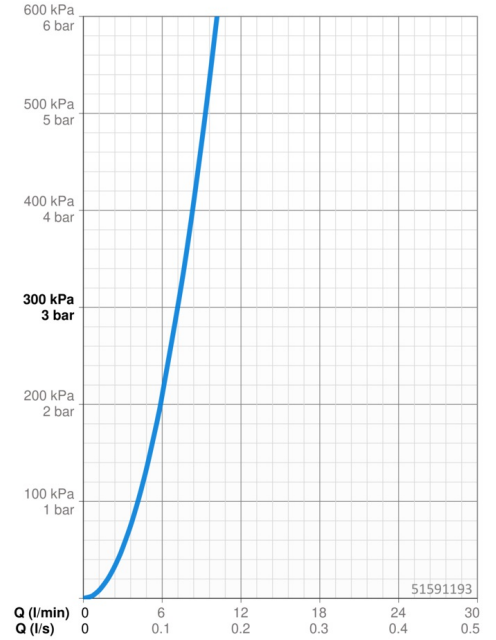

Technische gegevens

Doorstromingseigenschappen

Doorstroomhoeveelheid bij 3 bar **7.2 l/min**

Technische eigenschappen

DN-maat **DN15**
 Warmwatertoevoer **max. +70°C**
 Werkdruk **0.5-5 bar**
 Aansluitmaat **G3/8**
 Projectie **215 mm**
 Terugstroom beveiliging (EN1717) **AA**
 Materiaal **brass**

Voorschriften

EN-norm **EN 817**
 Geluidsklasse **I (ISO 3822)**

Toestemmingen en Verklaringen

EPD **S-P-06396**

Duurzaamheid

EPD module A1 (kg CO2 eq.) **7,20**
 EPD module A2 (kg CO2 eq.) **0,34**
 EPD module A3 (kg CO2 eq.) **3,17**
 EPD module A1-A3 (kg CO2 eq.) **10,71**
 EPD module A4 (kg CO2 eq.) **0,21**
 EPD module B7 (kg CO2 eq.) **2836,80**
 EPD module C2 (kg CO2 eq.) **0,02**
 EPD module C3 (kg CO2 eq.) **0,02**
 EPD module C4 (kg CO2 eq.) **0,32**
 EPD module D (kg CO2 eq.) **-6,05**