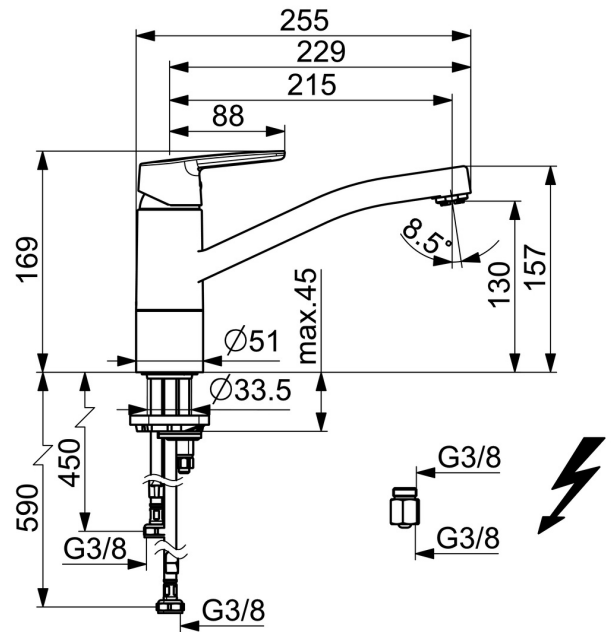

EAN: 4057304002892
static.hansa.com/51591193

- Keuken
- Eengreeps, Lage druk
- Wastafelmontage
- Chroom
- Draaibare uitloop, Draaibereik beperkende optie
- Kristalheldere laminaire straal, CASCADE® mousseur
- Hendel met warm-koud-aanduiding, Eengreeps bediend
- Temperatuurbegrenzer, Temperatuurbegrenzer (achteraf instelbaar)
- \varnothing 35 mm keramisch binnenwerk voor debiet en temperatuur instelling
- Flexibele aansluitlang(en)
- Kraanhuis gemaakt van DZR messing, Rapid-montagesysteem

Technische gegevens

Doorstromingseigenschappen

Doorstroomhoeveelheid bij 3 bar **7.2 l/min**

Technische eigenschappen

DN-maat **DN15**
 Warmwatertoevoer **max. +70°C**
 Werkdruk **0.5-5 bar**
 Aansluitmaat **G3/8**
 Projectie **215 mm**
 Terugstroom beveiliging (EN1717) **AA**
 Materiaal **brass**

Reserveonderdelen

SP51591193

	Naam	Code
01	Hendel Chroom	59914417
02	Kap, 33x3 mm Chroom	59912504
03	Temperature adjustment limiter	59912325
04	Schroefring, M37x1, AF30 Stopgezet	59912111
05	Binnenwerk, 3.5 Classic	59913075
06	Uitloop Chroom Stopgezet	59914432
07	Mousseur, M24x1 A, low pressure Chroom	59902692
08	Dichting	1001264V
08	Dichting Stopgezet	59913968
09	Begrenzer Chroom Stopgezet	59914437
10	Afstandhouder	59913973
11	Bevestigingsschroeven, M8x1, L=140	59912474
12	Bevestigingsset	59910749
13	Verstevigingsplaat	59910008

SP51591193(2020)

	Naam	Code
01	Hendel Chroom	59914417
02	Kap, 33x3 mm Chroom	59912504
03	Schroefring, M37x1, SW30	1005680V
04	Binnenwerk, 3.5 Classic	59913075
05	Mousseur, M24x1 A, low pressure Chroom	59902692
06	Dichting	1001264V
07	Begrenzer, 120°	59914489
08	Bevestigingsschroeven, M8x1, L=140	59912474
09	Bevestigingsset	59910749
10	Verstevigingsplaat	59910008