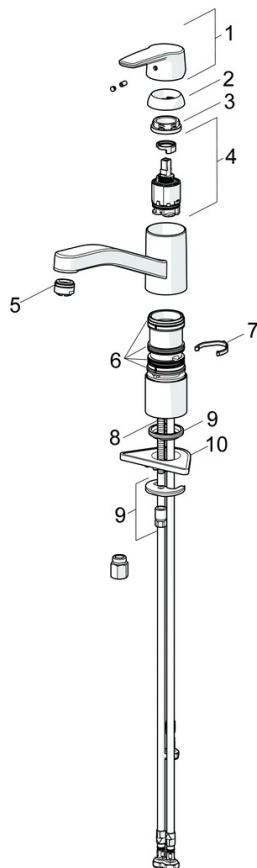

EAN: 4057304002892
static.hansa.com/51591193

- Keuken
- Eengreeps, Lage druk
- Wastafelmontage
- Chroom
- Draaibare uitloop, Draaibereik beperkende optie
- Kristalheldere laminaire straal, CASCADE® mousseur
- Hendel met warm-koud-aanduiding, Eengreeps bediend
- Temperatuurbegrenzer, Temperatuurbegrenzer (achteraf instelbaar)
- \varnothing 35 mm keramisch binnenwerk voor debiet en temperatuur instelling
- Flexibele aansluitlang(en)
- Kraanhuis gemaakt van DZR messing, Rapid-montagesysteem

Technische gegevens

Doorstromingseigenschappen

Doorstroomhoeveelheid bij 3 bar **7.2 l/min**

Technische eigenschappen

DN-maat **DN15**
 Warmwatertoevoer **max. +70°C**
 Werkdruk **0.5-5 bar**
 Aansluitmaat **G3/8**
 Projectie **215 mm**
 Terugstroom beveiliging (EN1717) **AA**
 Materiaal **brass**

Reserveonderdelen

SP51591193

	Naam	Code
01	Hendel Chroom	59914417
02	Kap, 33x3 mm Chroom	59912504
03	Temperature adjustment limiter	59912325
04	Schroefring, M37x1, AF30 Stopgezet	59912111
05	Binnenwerk, 3.5 Classic	59913075
06	Uitloop Chroom Stopgezet	59914432
07	Mousseur, M24x1 A, low pressure Chroom	59902692
08	Dichting	1001264V
08	Dichting Stopgezet	59913968
09	Begrenzer Chroom Stopgezet	59914437
10	Afstandhouder	59913973
11	Bevestigingsschroeven, M8x1, L=140	59912474
12	Bevestigingsset	59910749
13	Verstevigingsplaat	59910008

SP51591193(2020)

	Naam	Code
01	Hendel Chroom	59914417
02	Kap, 33x3 mm Chroom	59912504
03	Schroefring, M37x1, SW30	1005680V
04	Binnenwerk, 3.5 Classic	59913075
05	Mousseur, M24x1 A, low pressure Chroom	59902692
06	Dichting	1001264V
07	Begrenzer, 120°	59914489
08	Bevestigingsschroeven, M8x1, L=140	59912474
09	Bevestigingsset	59910749
10	Verstevigingsplaat	59910008