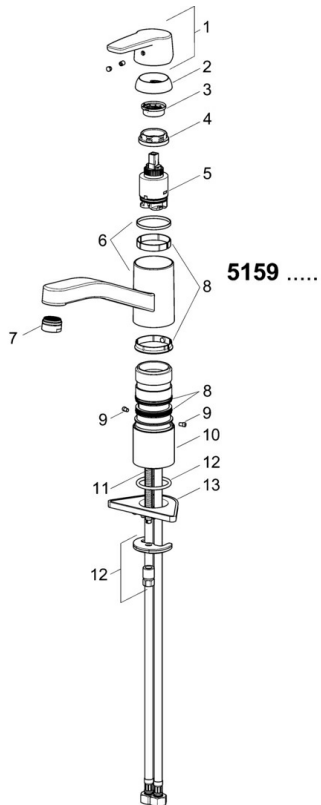

EAN: 4057304002892
static.hansa.com/51591193

- Keuken
- Eengreeps, Lage druk
- Wastafelmontage
- Chroom
- Draaibare uitloop, Draaibereik beperkende optie
- Kristalheldere laminaire straal, CASCADE® mousseur
- Hendel met warm-koud-aanduiding, Eengreeps bediend
- Temperatuurbegrenzer, Temperatuurbegrenzer (achteraf instelbaar)
- \varnothing 35 mm keramisch binnenwerk voor debiet en temperatuur instelling
- Flexibele aansluitlang(en)
- Kraanhuis gemaakt van DZR messing, Rapid-montagesysteem

Technische gegevens

Doorstromingseigenschappen

Doorstroomhoeveelheid bij 3 bar **7.2 l/min**

Technische eigenschappen

DN-maat **DN15**
 Warmwatertoevoer **max. +70°C**
 Werkdruk **0.5-5 bar**
 Aansluitmaat **G3/8**
 Projectie **215 mm**
 Terugstroom beveiliging (EN1717) **AA**
 Materiaal **brass**

Reserveonderdelen

SP51591193

	Naam	Code
01	Hendel Chroom	59914417
02	Kap, 33x3 mm Chroom	59912504
03	Temperature adjustment limiter	59912325
04	Schroefring, M37x1, AF30 Stopgezet	59912111
05	Binnenwerk, 3.5 Classic	59913075
06	Uitloop Chroom Stopgezet	59914432
07	Mousseur, M24x1 A, low pressure Chroom	59902692
08	Dichting	1001264V
08	Dichting Stopgezet	59913968
09	Begrenzer Chroom Stopgezet	59914437
10	Afstandhouder	59913973
11	Bevestigingsschroeven, M8x1, L=140	59912474
12	Bevestigingsset	59910749
13	Verstevigingsplaat	59910008

SP51591193(2020)

	Naam	Code
01	Hendel Chroom	59914417
02	Kap, 33x3 mm Chroom	59912504
03	Schroefring, M37x1, SW30	1005680V
04	Binnenwerk, 3.5 Classic	59913075
05	Mousseur, M24x1 A, low pressure Chroom	59902692
06	Dichting	1001264V
07	Begrenzer, 120°	59914489
08	Bevestigingsschroeven, M8x1, L=140	59912474
09	Bevestigingsset	59910749
10	Verstevigingsplaat	59910008