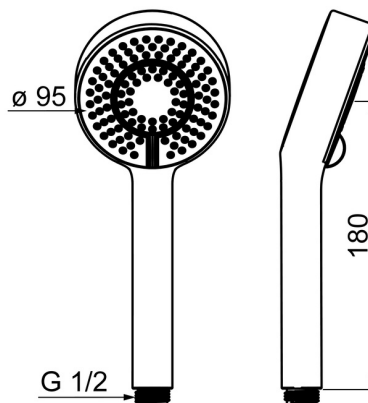

EAN: 4057304002441  
[static.hansa.com/44630300](https://static.hansa.com/44630300)

- Douche oplossingen
- Hulpuitrustingen
- Chrom
- Eco debiet control, Beschermtechnologie tegen kalkaanslag
- Normaal – gelijkmatige en zachte waterstroom, Verkwikkend – sterke waterstroom, activeert en verfrist het lichaam, Ontspannend – zachte waterstroom, aangenaam voor het hele lichaam
- 3-stralig

## Technische gegevens

### Technische eigenschappen

Warmwatertoevoer	<b>max. +65°C</b>
Werkdruk	<b>0.5-5 bar</b>
Aansluitmaat	<b>G1/2</b>
Materiaal	<b>Composiet</b>