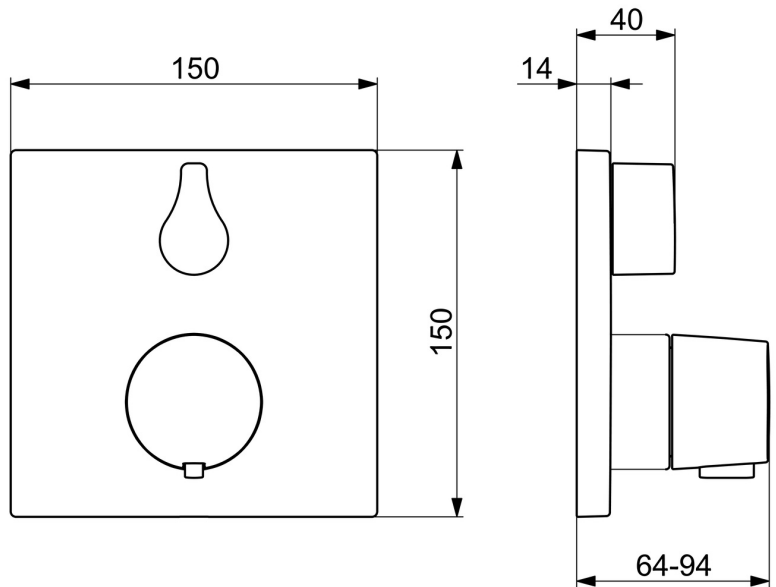

EAN: 4015474279001
static.hansa.com/81149562

- Bad en douche
- Afbouwset, Thermostatisch
- Wandmontage voor inbouwunit
- Chroom
- Temperatuurgreep, Debietgreep
- Draaiknop omstelling
- Veiligheidsblokkering tegen verbranden bij 38 °C
- Thermostatische temperatuurregeling, Terugslagklep
- Kraanhuis gemaakt van DZR messing, Handmatige, keramische, drukonafhankelijke omstelling met volumeregeling en stopfunctie voor twee uitgangen
- Vierkante rozet, Functie-eenheid bevestigd met schroeven, BLUECLICK rozettendrager voor eenvoudige montage, BLUETUNE, verstelbaar na installatie +/- 3,5°

Technische gegevens

Doorstromingseigenschappen

Doorstroomhoeveelheid bij 3 bar **20.4 / 20.4 l/min**

Technische eigenschappen

Warmwatertoevoer **max. +80°C**
 Werkdruk **1-10 bar**

Voorschriften

EN-norm **EN 1111**
 Geluidsklasse **I (ISO 3822)**

Reserveonderdelen

SP81139562

	Naam	Code
01	Debiethendel Chroom	59914577
02	Afdekplaat, 150x150 mm Chroom	59914315
03	Rosassen Chroom	59914294
04	Fixing part	59914307
05	Schroef, M4.5x80	59912890
06	Temperatuur hendel Chroom	59914295
07	Thermostaat/binnenwerk, 3.4	59914114
08	O-ring	59914113
09	Schroefring, M36x1.5, SW38	59914319
10	Omsteller	59914183
11	Functional unit, (8114, 8862)	59914311
11	Functional unit, (8113, 8861)	59914316
12	O-ring, 23.47x2.62	59914304
13	Terugslagklep	59905714
14	Installatie pakket	59914186
N.I.	Inbouwverlengstuk compleet, 15 mm, 150x150 mm	59914192
N.I.	Adapter, H/C reversed	59914184
N.I.	Inbouwverlengstuk compleet, 15 mm	59914182
N.I.	Bevestigingsschroeven, M6x13	59914657
N.I.	Omsteller, 240°	59914656
N.I.	Temperature adjustment limiter, max 38°C	59914619
N.I.	Omsteller, 120°	59914655