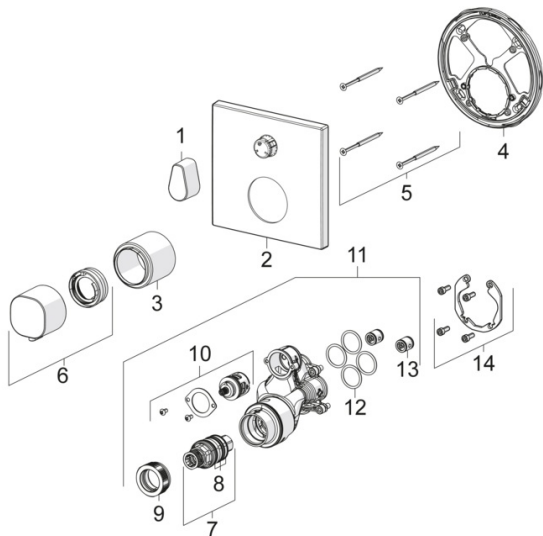

Toestemmingen en Verklaringen

DVGW **DW-6509CS0197**
 ABP **PA-IX 38188/IDD**
 EPD **S-P-07752**

Duurzaamheid

EPD module A1 (kg CO2 eq.)	14,96
EPD module A2 (kg CO2 eq.)	0,47
EPD module A3 (kg CO2 eq.)	9,34
EPD module A1-A3 (kg CO2 eq.)	24,68
EPD module A4 (kg CO2 eq.)	0,41
EPD module B7 (kg CO2 eq.)	3937,20
EPD module C2 (kg CO2 eq.)	0,02
EPD module C3 (kg CO2 eq.)	0,02
EPD module C4 (kg CO2 eq.)	0,32
EPD module D (kg CO2 eq.)	-7,63

Reserveonderdelen

SP81139562

	Naam	Code
01	Debiethendel Chroom	59914577
02	Afdekplaat, 150x150 mm Chroom	59914315
03	Rosassen Chroom	59914294
04	Fixing part	59914307
05	Schroef, M4.5x80	59912890
06	Temperatuur hendel Chroom	59914295
07	Thermostaat/binnenwerk, 3.4	59914114
08	O-ring	59914113
09	Schroefring, M36x1.5, SW38	59914319
10	Omsteller	59914183
11	Functional unit, (8114, 8862)	59914311
11	Functional unit, (8113, 8861)	59914316
12	O-ring, 23.47x2.62	59914304
13	Terugslagklep	59905714
14	Installatie pakket	59914186
N.I.	Inbouwverlengstuk compleet, 15 mm, 150x150 mm	59914192
N.I.	Adapter, H/C reversed	59914184
N.I.	Inbouwverlengstuk compleet, 15 mm	59914182
N.I.	Bevestigingsschroeven, M6x13	59914657
N.I.	Omsteller, 240°	59914656
N.I.	Temperature adjustment limiter, max 38°C	59914619
N.I.	Omsteller, 120°	59914655