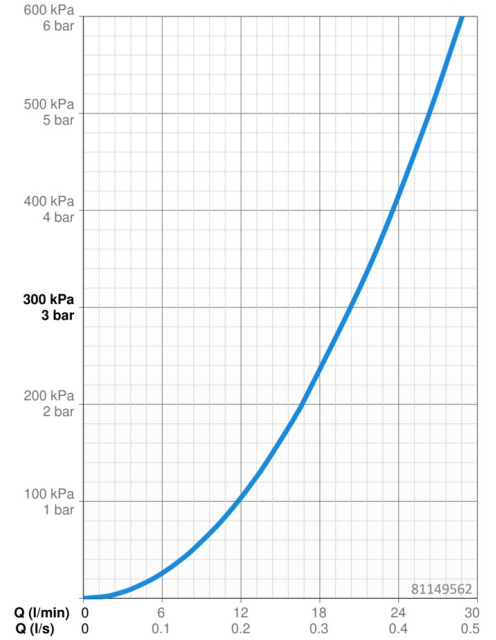

EAN: 4015474279001
static.hansa.com/81149562

- Bad en douche
- Afbouwset, Thermostatisch
- Wandmontage voor inbouwunit
- Chroom
- Temperatuurgreep, Debietgreep
- Draaiknop omstelling
- Veiligheidsblokkering tegen verbranden bij 38 °C
- Thermostatische temperatuurregeling, Terugslagklep
- Kraanhuis gemaakt van DZR messing, Handmatige, keramische, drukonafhankelijke omstelling met volumeregeling en stopfunctie voor twee uitgangen
- Vierkante rozet, Functie-eenheid bevestigd met schroeven, BLUECLICK rozettendrager voor eenvoudige montage, BLUETUNE, verstelbaar na installatie +/- 3,5°

Technische gegevens

Doorstromingseigenschappen

Doorstroomhoeveelheid bij 3 bar **20.4 / 20.4 l/min**

Technische eigenschappen

Warmwatertoevoer **max. +80°C**
 Werkdruk **1-10 bar**

Voorschriften

EN-norm **EN 1111**
 Geluidsklasse **I (ISO 3822)**

Toestemmingen en Verklaringen

DVGW **DW-6509CS0197**
 ABP **PA-IX 38188/IDD**
 EPD **S-P-07752**

Duurzaamheid

EPD module A1 (kg CO2 eq.)	14,96
EPD module A2 (kg CO2 eq.)	0,47
EPD module A3 (kg CO2 eq.)	9,34
EPD module A1-A3 (kg CO2 eq.)	24,68
EPD module A4 (kg CO2 eq.)	0,41
EPD module B7 (kg CO2 eq.)	3937,20
EPD module C2 (kg CO2 eq.)	0,02
EPD module C3 (kg CO2 eq.)	0,02
EPD module C4 (kg CO2 eq.)	0,32
EPD module D (kg CO2 eq.)	-7,63