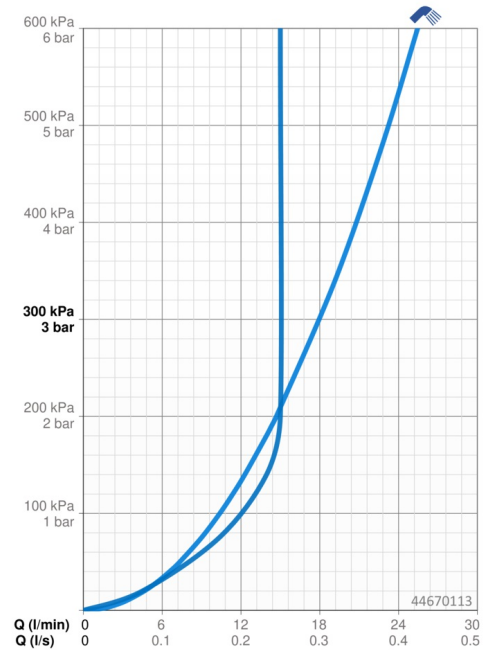

Technische gegevens

Doorstromingseigenschappen

Doorstroomhoeveelheid bij 3 bar	18.0 l/min
Doorstroomhoeveelheid bij 3 bar (met debietregelaar)	15.0 l/min

Technische eigenschappen

Warmwatertoevoer	max. +65°C
Werkdruk	0.5-5 bar
Aansluitmaat	G1/2
Diameter	18 mm
Lengte / Hoogte	920 mm

Voorschriften

EN-norm	EN 1112, EN 1113

Toestemmingen en Verklaringen

EPD	S-P-06395

Duurzaamheid

EPD module A1 (kg CO2 eq.)	4,98
EPD module A2 (kg CO2 eq.)	0,24
EPD module A3 (kg CO2 eq.)	0,57
EPD module A1-A3 (kg CO2 eq.)	5,80
EPD module A4 (kg CO2 eq.)	0,25
EPD module B7 (kg CO2 eq.)	2637,50
EPD module C2 (kg CO2 eq.)	0,01
EPD module C3 (kg CO2 eq.)	0,00
EPD module C4 (kg CO2 eq.)	1,55
EPD module D (kg CO2 eq.)	-0,64