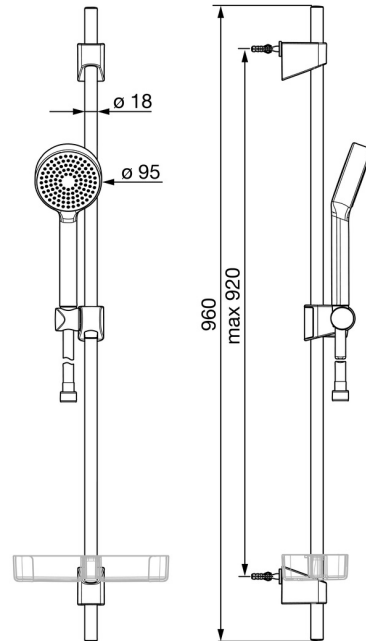

EAN: 4057304002489  
[static.hansa.com/44670113](https://static.hansa.com/44670113)

- Douche oplossingen
- Wandmontage
- Chrom
- Handdouche, Glijstang, Verstelbare bevestiging glijstang, Zeepschaal, Doucheslang (1750 mm), Beschermtechnologie tegen kalkaanslag
- Ontspannend – zachte waterstroom, aangenaam voor het hele lichaam
- 1-stralig

### Doorstromingseigenschappen

Doorstroomhoeveelheid bij 3 bar	<b>18.0 l/min</b>
Doorstroomhoeveelheid bij 3 bar (met debietregelaar)	<b>15.0 l/min</b>

### Technische eigenschappen

Warmwatertoevoer	<b>max. +65°C</b>
Werkdruk	<b>0.5-5 bar</b>
Aansluitmaat	<b>G1/2</b>
Diameter	<b>18 mm</b>
Lengte / Hoogte	<b>920 mm</b>