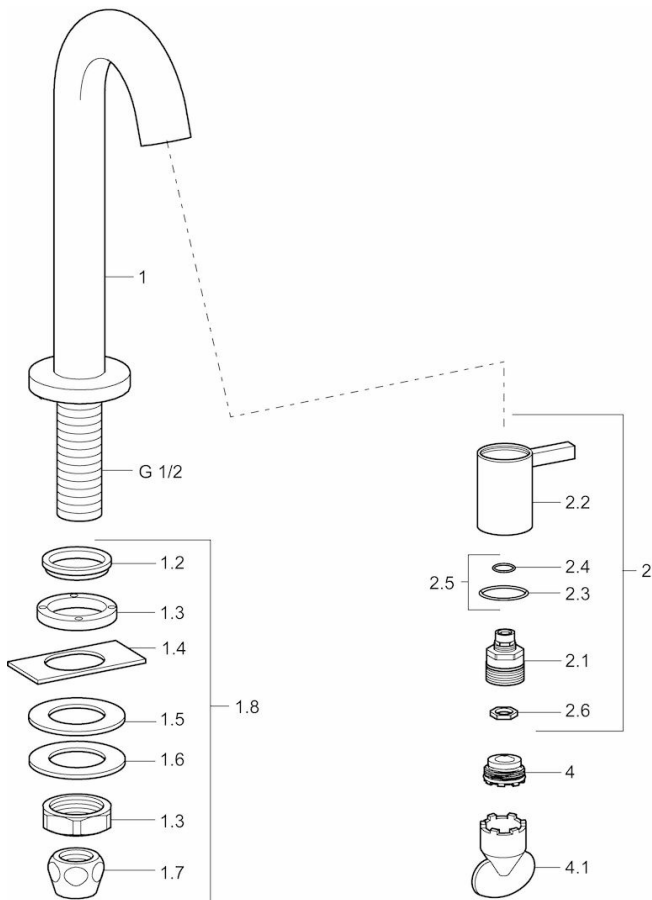

### Technische eigenschappen

DN-maat  
Warmwatertoevoer  
Werkdruk  
Aansluitmaat

**DN15**  
**max. +90°C**  
**0.5-10 bar**  
**G1/2**

### Voorschriften

EN-norm

**EN 817**

## Reserveonderdelen

### SP50938101

|      | Naam                       | Code       |
|------|----------------------------|------------|
| 1.2  | Dichting                   | 59902296   |
| 1.3  | Montage moer, G1/2, SW32   | 59902245   |
| 1.4  | Protective piece           | 59905535   |
| 1.5  | Dichting, 45 x 23 x 2      | 59902282   |
| 1.6  | Dichting, 45 x 24 x 0,5    | 59902328   |
| 1.7  | Dichting                   | 59910707   |
| 1.8  | Bevestigingsset            | 59912335   |
| 2    | Binnenwerk Roestvrij staal | 5991332196 |
| 2    | Binnenwerk                 | 59913321   |
| 2    | Binnenwerk Zwart           | 5991332184 |
| 2    | Binnenwerk Wit             | 5991332182 |
| 2.1  | Binnenwerk                 | 59913323   |
| 2.2  | Hendel Roestvrij staal     | 5991332296 |
| 2.2  | Hendel                     | 59913322   |
| 2.2  | Hendel Wit                 | 5991332282 |
| 2.2  | Hendel Zwart               | 5991332284 |
| 2.5  | O-ring                     | 59913320   |
| 4    | Mousseur, M21.5x1, JR Z    | 59913318   |
| 4.1  | Perlatorsleutel, M21,5 x 1 | 59913133   |
| N.l. | Mousseur, M21.5x1          | 59913598   |