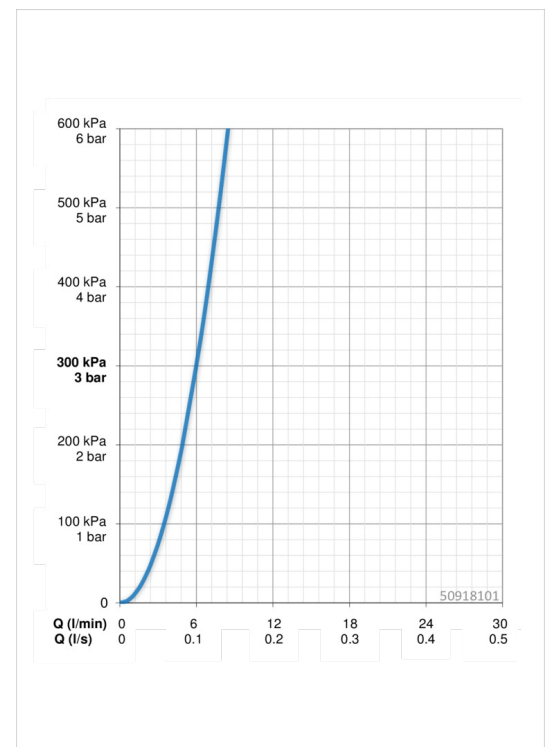

Typegoedkeuringen

ACS

16 ACC LY 700