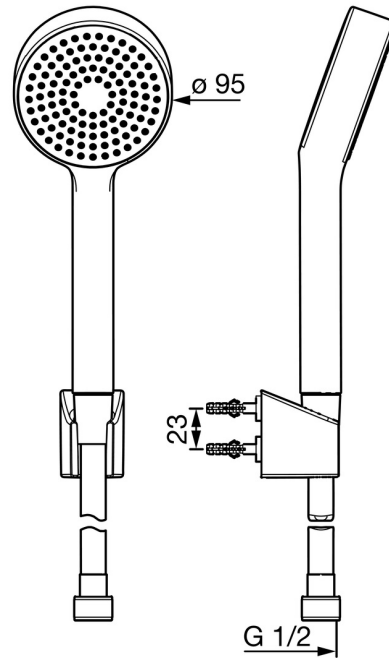

EAN: 4057304002526
static.hansa.com/44680113

- Douche oplossingen
- Wandmontage
- Chrom
- Handdoucheset, Douchehouder, Doucheslang (1500 mm), Beschermtechnologie tegen kalkaanslag
- Ontspannend – zachte waterstroom, aangenaam voor het hele lichaam
- 1-stralig

Technische gegevens

Doorstromingseigenschappen

Doorstroomhoeveelheid bij 3 bar	18.0 l/min
Doorstroomhoeveelheid bij 3 bar (met debietregelaar)	15.0 l/min

Technische eigenschappen

Warmwatertoevoer	max. +65°C
Werkdruk	0.5-5 bar
Aansluitmaat	G1/2
Materiaal	Composiet