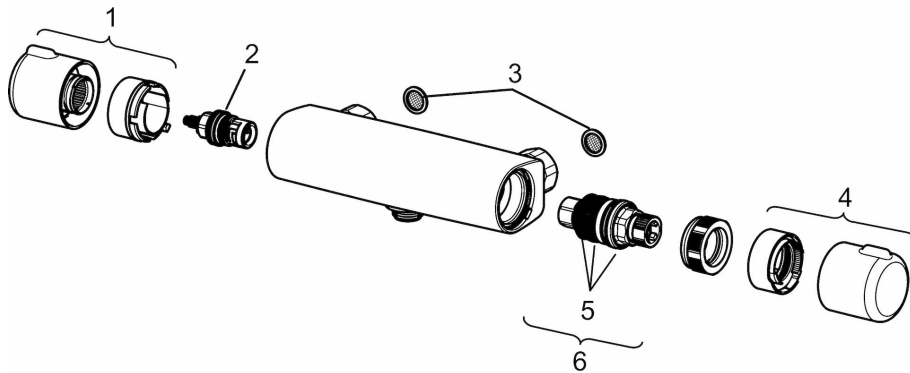

Technische gegevens

Doorstromingseigenschappen

Verlaagde doorstroomhoeveelheid bij 3 bar **11.4 l/min**
 Doorstroomhoeveelheid bij 3 bar **19.2 l/min**

Technische eigenschappen

DN-maat **DN15**
 Warmwatertoevoer **max. +90°C**
 Werkdruk **1-10 bar**
 Inbouwbreedte **cc150 ± 15 mm**

Voorschriften

EN-norm **EN 1111**

Typegoedkeuringen

DVGW **DW-6509CT0298**
 ABP **PA-IX 7306/IB**
 CSTB **322-M1-20/1**

Reserveonderdelen

SP58150171

	Naam	Code
1	Debiethendel	59914395
2	Binnenwerk, 1/2"	59914111
3	Filter dichting	59911076
4	Temperatuur hendel	59914396
5	O-ring	59914113
6	Thermostaat/binnenwerk, 3.4	59914114
N.I.	Schroefring, M36x1.5, SW38	59914319
N.I.	Excentrieke, G3/4 x G1/2	59904793
N.I.	Combineren	59914472