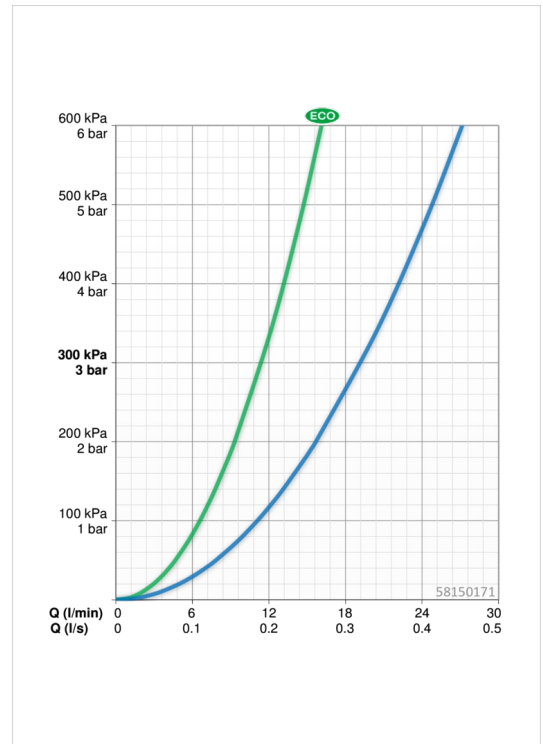

Typegoedkeuringen

DVGW **DW-6509CT0298**
ABP **PA-IX 7306/IB**
CSTB **322-M1-20/1**