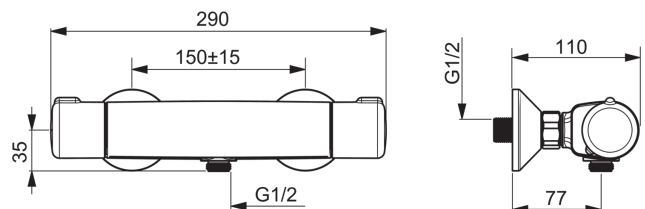

HANSAMICRA
DOUCHEKRAAN
58150171
EAN: 4057304003462

- Badkamer, Douche
- Thermostatisch
- Chroom
- Temperatuurgreep, Debietgreep
- Eco debiet control
- THERMO COOL. Meer veiligheid door minimaal opwarmen van de mengkraanbehuizing., Veiligheidsblokkering tegen verbranden bij 38 °C
- Keramische bovendeele voor debiet, Terugslagklep, Vuilfilter(s), Thermostatische temperatuurregeling
- S-koppelingen met rozetten
- Ingebouwde beveiliging tegen terugstromen Voor gebruik in huis (conform DIN EN 1717)

Technische gegevens

Doorstromingseigenschappen

Verlaagde doorstroomhoeveelheid bij 3 bar **11.4 l/min**
 Doorstroomhoeveelheid bij 3 bar **19.2 l/min**

Technische eigenschappen

DN-maat **DN15**
 Warmwatertoevoer **max. +90°C**
 Werkdruk **1-10 bar**
 Inbouwbreedte **cc150 ± 15 mm**

Voorschriften

EN-norm **EN 1111**

Typegoedkeuringen

DVGW **DW-6509CT0298**
 ABP **PA-IX 7306/IB**
 CSTB **322-M1-20/1**

Reserveonderdelen

SP58150171

	Naam	Code
1	Debiethendel	59914395
2	Binnenwerk, 1/2"	59914111
3	Filter dichting	59911076
4	Temperatuur hendel	59914396
5	O-ring	59914113
6	Thermostaat/binnenwerk, 3.4	59914114
N.I.	Schroefring, M36x1.5, SW38	59914319
N.I.	Excentrieke, G3/4 x G1/2	59904793
N.I.	Combineren	59914472