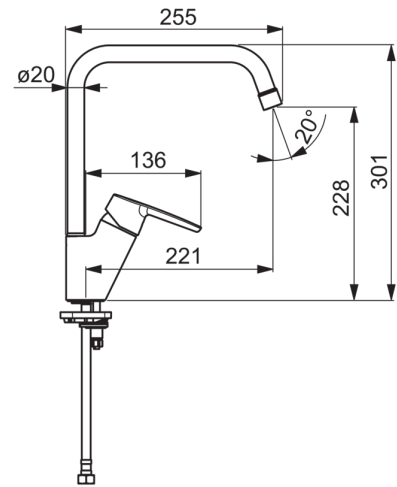

HANSAPOLO
KEUKENKRAAN
 52702293
EAN: 4057304005183

- Keuken
- Eengreeps
- Chroom
- Draaibare uitloop, Draaibereik beperkende optie
- brass
- Hendel met warm-koud-aanduiding, Eengreeps bediend
- Temperatuurbegrenzer, Temperatuurbegrenzer (achteraf instelbaar)
- Vuilfilter(s), ø 35 mm keramisch binnenwerk voor debiet en temperatuur instelling
- Flexibele aansluitslangen
- Rapid-montagesysteem

Technische gegevens

Doorstromingseigenschappen

Doorstroomhoeveelheid bij 3 bar **10.2 l/min**

Technische eigenschappen

DN-maat **DN15**
 Warmwatertoevoer **max. +80°C**
 Werkdruk **0.5-10 bar**
 Aansluitmaat **G3/8**

Voorschriften

EN-norm **EN 817**

Typegoedkeuringen

ACS **17 ACC LY 162**

Reserveonderdelen

SP52702293

	Naam	Code
01	Mousseur, STD M22x1 CC A	59914436
02	Hendel	59914417
03	Kap, 33 x 3 mm	59912504
04	Temperature adjustment limiter	59912325
05	Schroefring, M40x1, SW30	59913210
06	Binnenwerk, 3.5 Classic	59913075
07	Hoge uitloop, L=255	59914438
08	Begrenzer, 120°	59914429
08	Begrenzer, 60°/0°	59914264
09	Dichting uitloop	59914266
10	Bevestigingsschroeven, M8x1, L=140	59912474
11	Bevestigingsset	59910749
12	Verstevigingsplaat	59910008