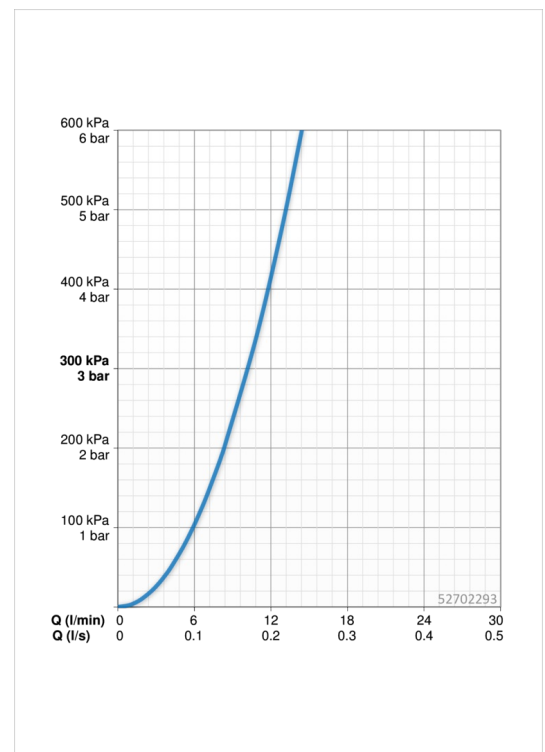

Typegoedkeuringen

ACS **17 ACC LY 162**