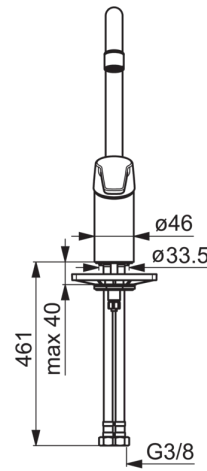

HANSAPOLO
KEUKENKRAAN
 52702293
EAN: 4057304005183

- Keuken
- Eengreeps
- Chroom
- Draaibare uitloop, Draaibereik beperkende optie
- brass
- Hendel met warm-koud-aanduiding, Eengreeps bediend
- Temperatuurbegrenzer, Temperatuurbegrenzer (achteraf instelbaar)
- Vuilfilter(s), ø 35 mm keramisch binnenwerk voor debiet en temperatuur instelling
- Flexibele aansluitslangen
- Rapid-montagesysteem

Technische gegevens

Doorstromingseigenschappen

Doorstroomhoeveelheid bij 3 bar **10.2 l/min**

Technische eigenschappen

DN-maat **DN15**
 Warmwatertoevoer **max. +80°C**
 Werkdruk **0.5-10 bar**
 Aansluitmaat **G3/8**

Voorschriften

EN-norm **EN 817**

Typegoedkeuringen

ACS **17 ACC LY 162**

Reserveonderdelen

SP52702293

	Naam	Code
01	Mousseur, STD M22x1 CC A	59914436
02	Hendel	59914417
03	Kap, 33 x 3 mm	59912504
04	Temperature adjustment limiter	59912325
05	Schroefring, M40x1, SW30	59913210
06	Binnenwerk, 3.5 Classic	59913075
07	Hoge uitloop, L=255	59914438
08	Begrenzer, 120°	59914429
08	Begrenzer, 60°/0°	59914264
09	Dichting uitloop	59914266
10	Bevestigingsschroeven, M8x1, L=140	59912474
11	Bevestigingsset	59910749
12	Verstevigingsplaat	59910008