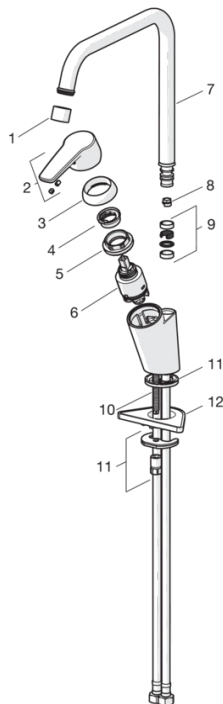

HANSAPOLO
KEUKENKRAAN
 52702293
EAN: 4057304005183

- Keuken
- Eengreeps
- Chroom
- Draaibare uitloop, Draaibereik beperkende optie
- brass
- Hendel met warm-koud-aanduiding, Eengreeps bediend
- Temperatuurbegrenzer, Temperatuurbegrenzer (achteraf instelbaar)
- Vuilfilter(s), ø 35 mm keramisch binnenwerk voor debiet en temperatuur instelling
- Flexibele aansluitslangen
- Rapid-montagesysteem

Technische gegevens

Doorstromingseigenschappen

Doorstroomhoeveelheid bij 3 bar **10.2 l/min**

Technische eigenschappen

DN-maat **DN15**
 Warmwatertoevoer **max. +80°C**
 Werkdruk **0.5-10 bar**
 Aansluitmaat **G3/8**

Voorschriften

EN-norm **EN 817**

Typegoedkeuringen

ACS **17 ACC LY 162**

Reserveonderdelen

SP52702293

	Naam	Code
01	Mousseur, STD M22x1 CC A	59914436
02	Hendel	59914417
03	Kap, 33 x 3 mm	59912504
04	Temperature adjustment limiter	59912325
05	Schroefring, M40x1, SW30	59913210
06	Binnenwerk, 3.5 Classic	59913075
07	Hoge uitloop, L=255	59914438
08	Begrenzer, 120°	59914429
08	Begrenzer, 60°/0°	59914264
09	Dichting uitloop	59914266
10	Bevestigingsschroeven, M8x1, L=140	59912474
11	Bevestigingsset	59910749
12	Verstevigingsplaat	59910008