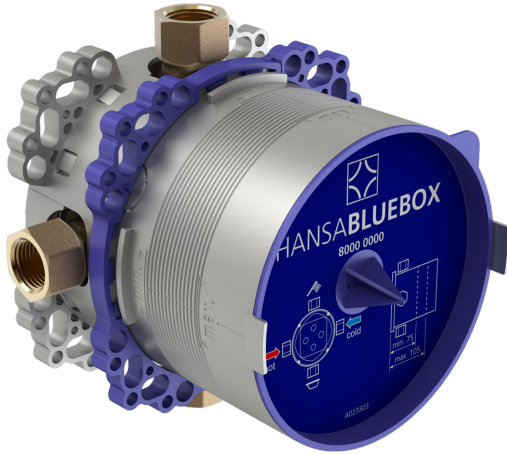

EAN: 4015474278042
static.hansa.com/80000000

Het universele inbouwdeel met 4 aansluitingen 1/2 kan zowel voor inbouw douche-, bad-, ééngreeps- en elektronisch kraanwerk gebruikt worden wat toelaat om het inbouwgedeelte te installeren zonder er reeds een keuze betreffende de afwerking is gemaakt. De rotatiesymmetrische basisunit past perfect op elke ondergrond dankzij het flexible bevestigingssysteem. De grote afstand (31mm) tussen de wand en de wateraansluiting laten toe om zorgeloos de aansluiting te maken via de perstang. De met snijribben uiterste basisunit is voorzien van contactpunten voor de waterpas en een ijkpunt voor het aftekenen van de centrale as op de snelbouwplaten. Het messing binnenwerk is voorzien van een keramisch omstelling/afsluitkraan die drukonafhankelijk werkt en die door de telescopische eigenschap makkelijk toelaat om de afwerkingsset te monteren zonder onderdelen te moeten afsnijden/afzagen. De flexibele inbouwdiepte (tussen 75mm en 105mm) zorgt ervoor dat de inbouwdoos in alle omstandigheden kan ingebouwd worden. De inbouwkraan wordt afgewerkt met een afwerkset naar keuze.

- Bad en douche
- Openbaar en semi-openbaar, Gezondheid en verzorging
- Inbouwdeel
- Wandmontage voor inbouwwunit
- Afersstop
- Binnendraad
- Kraanhuis gemaakt van DZR messing
- Afdichtingsmanchet voor gipsplaten, Montagebox en afschermkap, Multifix bevestigingssysteem
- Zonder afbouwdeel

Technische gegevens

Technische eigenschappen

DN-maat	DN15
Warmwatertoevoer	max. +80° C
Werkdruk	1-10 bar
Aansluitmaat	G1/2
Materiaal	brass

Toestemmingen en Verklaringen

EPD	S-P-07751
-----	------------------

Reserveonderdelen

SP80000000

	Naam	Code
1.1	Installation box Chrom	59914329
2	Plug	59914330
4	Dichting	59914332
5	Ring	59914331
6	Plug, G1/2	59905013
7	Spoelkoppeling	59914185
8	Inbouwverlengstuk compleet, 15 mm	59914182
N.I.	Plug	59914636
N.I.	Adapter, H/C reversed	59914184