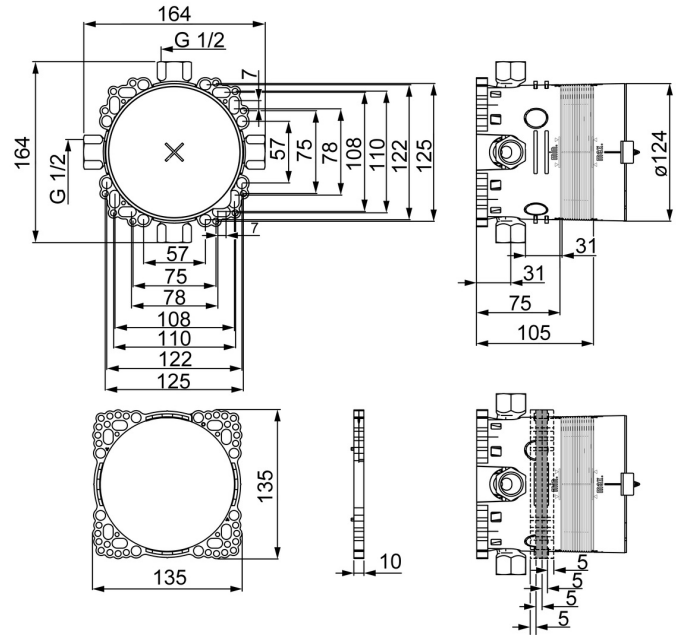

EAN: 4015474278042
static.hansa.com/80000000

Het universele inbouwdeel met 4 aansluitingen 1/2 kan zowel voor inbouw douche-, bad-, ééngreeps- en elektronisch kraanwerk gebruikt worden wat toelaat om het inbouwgedeelte te installeren zonder er reeds een keuze betreffende de afwerking is gemaakt. De rotatiesymmetrische basisunit past perfect op elke ondergrond dankzij het flexible bevestigingssysteem. De grote afstand (31mm) tussen de wand en de wateraansluiting laten toe om zorgeloos de aansluiting te maken via de perstang. De met snijribben uiterste basisunit is voorzien van contactpunten voor de waterpas en een ijkpunt voor het aftekenen van de centrale as op de snelbouwplaten. Het messing binnenwerk is voorzien van een keramisch omstelling/afsluitkraan die drukonafhankelijk werkt en die door de telescopische eigenschap makkelijk toelaat om de afwerkingsset te monteren zonder onderdelen te moeten afsnijden/afzagen. De flexibele inbouwdiepte (tussen 75mm en 105mm) zorgt ervoor dat de inbouwdoos in alle omstandigheden kan ingebouwd worden. De inbouwkraan wordt afgewerkt met een afwerkset naar keuze.

- Bad en douche
- Openbaar en semi-openbaar, Gezondheid en verzorging
- Inbouwdeel
- Wandmontage voor inbouwwunit
- Afersstop
- Binnendraad
- Kraanhuis gemaakt van DZR messing
- Afdichtingsmanchet voor gipsplaten, Montagebox en afschermkap, Multifix bevestigingssysteem
- Zonder afbouwdeel

Technische gegevens

Technische eigenschappen

DN-maat	DN15
Warmwatertoevoer	max. +80° C
Werkdruk	1-10 bar
Aansluitmaat	G1/2
Materiaal	brass

Toestemmingen en Verklaringen

EPD	S-P-07751
-----	------------------

Reserveonderdelen

SP80000000

	Naam	Code
1.1	Installation box Chrom	59914329
2	Plug	59914330
4	Dichting	59914332
5	Ring	59914331
6	Plug, G1/2	59905013
7	Spoelkoppeling	59914185
8	Inbouwverlengstuk compleet, 15 mm	59914182
N.I.	Plug	59914636
N.I.	Adapter, H/C reversed	59914184