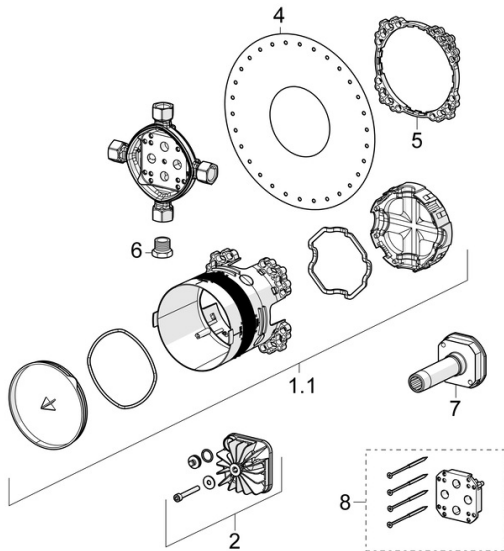

EAN: 4015474278042
static.hansa.com/80000000

Het universele inbouwdeel met 4 aansluitingen 1/2 kan zowel voor inbouw douche-, bad-, ééngreeps- en elektronisch kraanwerk gebruikt worden wat toelaat om het inbouwgedeelte te installeren zonder er reeds een keuze betreffende de afwerking is gemaakt. De rotatiesymmetrische basisunit past perfect op elke ondergrond dankzij het flexible bevestigingssysteem. De grote afstand (31mm) tussen de wand en de wateraansluiting laten toe om zorgeloos de aansluiting te maken via de perstang. De met snijribben uiterste basisunit is voorzien van contactpunten voor de waterpas en een ijkpunt voor het aftekenen van de centrale as op de snelbouwplaten. Het messing binnenwerk is voorzien van een keramisch omstelling/afsluitkraan die drukonafhankelijk werkt en die door de telescopische eigenschap makkelijk toelaat om de afwerkingsset te monteren zonder onderdelen te moeten afsnijden/afzagen. De flexibele inbouwdiepte (tussen 75mm en 105mm) zorgt ervoor dat de inbouwdoos in alle omstandigheden kan ingebouwd worden. De inbouwkraan wordt afgewerkt met een afwerkset naar keuze.

- Bad en douche
- Openbaar en semi-openbaar, Gezondheid en verzorging
- Inbouwdeel
- Wandmontage voor inbouwwunit
- Afersstop
- Binnendraad
- Kraanhuis gemaakt van DZR messing
- Afdichtingsmanchet voor gipsplaten, Montagebox en afschermkap, Multifix bevestigingssysteem
- Zonder afbouwdeel

Technische gegevens

Technische eigenschappen

DN-maat	DN15
Warmwatertoevoer	max. +80° C
Werkdruk	1-10 bar
Aansluitmaat	G1/2
Materiaal	brass

Toestemmingen en Verklaringen

EPD	S-P-07751
-----	------------------

Reserveonderdelen

SP80000000

	Naam	Code
1.1	Installation box Chrom	59914329
2	Plug	59914330
4	Dichting	59914332
5	Ring	59914331
6	Plug, G1/2	59905013
7	Spoelkoppeling	59914185
8	Inbouwverlengstuk compleet, 15 mm	59914182
N.I.	Plug	59914636
N.I.	Adapter, H/C reversed	59914184