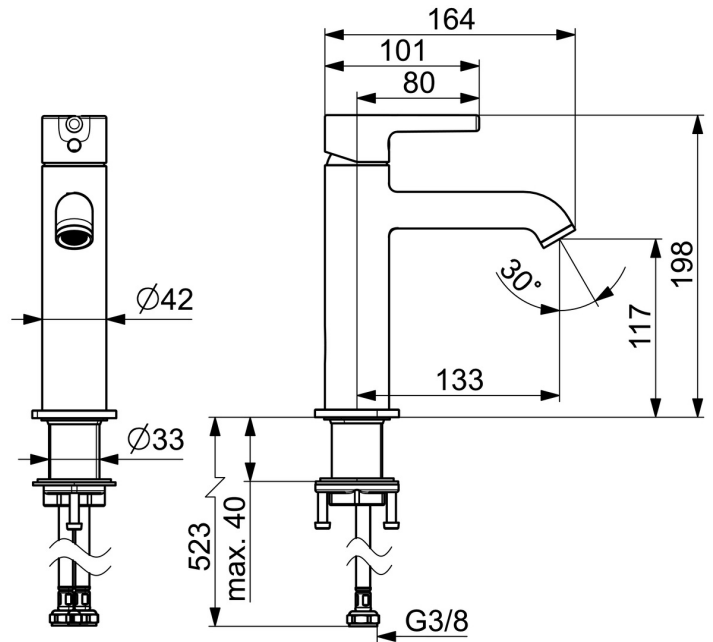

EAN: 4057304017414  
[static.hansa.com/54372207](https://static.hansa.com/54372207)

- Wastafel
- Eengreeps
- Wastafelmontage
- Chrom
- Vaste uitloop
- CASCADE® mousseur, PCA® mousseur voor een drukonafhankelijke doorstroom
- Eengreeps bediend, Pinhendel, Hendel met warm-koud-aanduiding
- Temperatuurbegrenzer
- $\varnothing$  30 mm keramisch binnenwerk voor debiet en temperatuur instelling
- Flexibele aansluitlang(en)
- Kraanhuis gemaakt van DZR messing
- Zonder afvoergarnituur

### Technische eigenschappen

Warmwatertoevoer **max. +70°C**  
 Werkdruk **0.5-10 bar**  
 Aansluitmaat **G3/8**  
 Projection **133 mm**  
 Terugstroom beveiliging (EN1717) **AA**  
 Materiaal **brass**

### SP54372207

	Naam	Code
01	Hendel Chroom	1014999V
02	Sierdop Chroom	1012105V
03	Kap Chroom	1012132V
04	Schroefring, M34x1.5	1012133V
05	Binnenwerk, 3.0	1014428V
06	Mousseur en sleutel, PCA 5.7 l/min	1012273V
07	Bevestigingsset	59913479