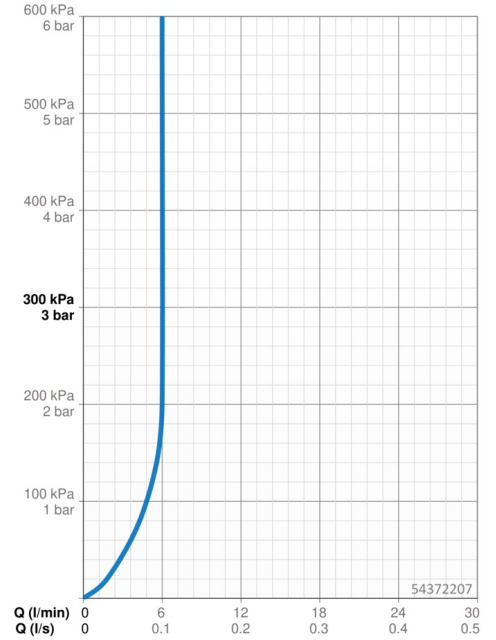

Technische gegevens

Doorstromingseigenschappen

Doorstroomhoeveelheid bij 3 bar (met debietregelaar) **6.0 l/min**

Technische eigenschappen

Warmwatertoevoer **max. +70°C**
Werkdruk **0.5-10 bar**
Aansluitmaat **G3/8**
Projection **133 mm**
Terugstroom beveiliging (EN1717) **AA**
Materiaal **brass**

Voorschriften

EN-norm **EN 817**

Toestemmingen en Verklaringen

EPD **S-P-06391**

Duurzaamheid

EPD module A1 (kg CO2 eq.) **6,51**
EPD module A2 (kg CO2 eq.) **0,31**
EPD module A3 (kg CO2 eq.) **0,62**
EPD module A1-A3 (kg CO2 eq.) **7,44**
EPD module A4 (kg CO2 eq.) **0,21**
EPD module B7 (kg CO2 eq.) **1854,00**
EPD module C2 (kg CO2 eq.) **0,01**
EPD module C3 (kg CO2 eq.) **0,02**
EPD module C4 (kg CO2 eq.) **0,06**
EPD module D (kg CO2 eq.) **-5,29**