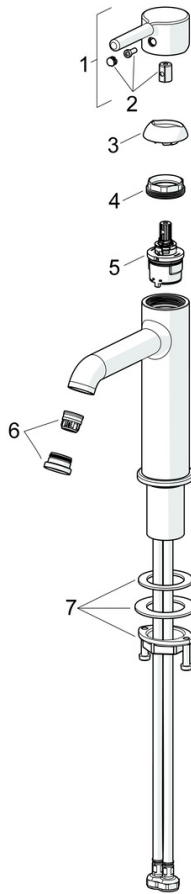

Reserveonderdelen

SP54372207

	Naam	Code
01	Hendel Chroom	1014999V
02	Sierdop Chroom	1012105V
03	Kap Chroom	1012132V
04	Schroefring, M34x1.5	1012133V
05	Binnenwerk, 3.0	1014428V
06	Mousseur en sleutel, PCA 5.7 l/min	1012273V
07	Bevestigingsset	59913479