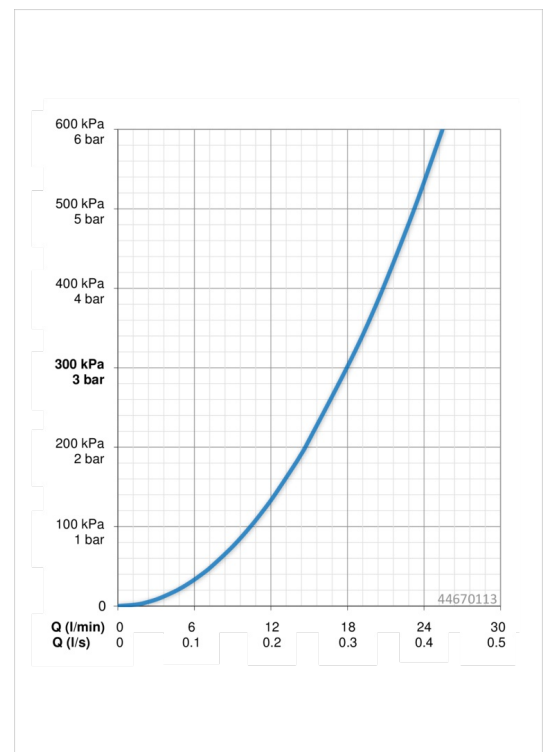

Technische gegevens

Doorstromingseigenschappen

Doorstroomhoeveelheid bij 3 bar

18.0 l/min

Technische eigenschappen

Warmwatertoevoer
Werkdruk
Aansluitmaat
Diameter
Lengte / Hoogte

max. +65°C
0.5-5 bar
G1/2
18 mm
920 mm