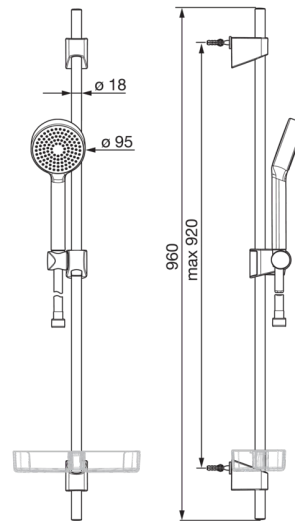

HANSABASICJET

DOUCHESET

44670113

EAN: 4057304002489

- Badkamer, Douche
- Chroom

- Handdouche, Glijstang, Verstelbare bevestiging glijstang, Zeepschaal, Doucheslang (1750 mm), Beschermtechnologie tegen kalkaanslag
- Relaxing

Technische gegevens

Doorstromingseigenschappen

Doorstroomhoeveelheid bij 3 bar

18.0 l/min

Technische eigenschappen

Warmwatertoevoer
Werkdruk
Aansluitmaat
Diameter
Lengte / Hoogte

max. +65°C
0.5-5 bar
G1/2
18 mm
920 mm

Reserveonderdelen

SP44780113

	Naam	Code
01	Schuifstuk	59914392
02	Muursteun	59914394
N.I.	Doucheslang, L=1750	44460300
N.I.	Handdouche	44610300
N.I.	Zeeschaal Transparent	44730100