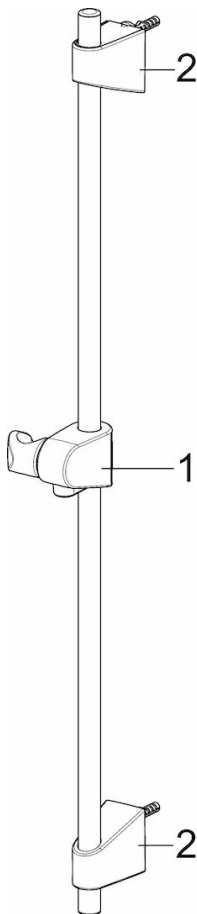

HANSABASICJET

DOUCHESET

44670113

EAN: 4057304002489

- Badkamer, Douche
- Chroom

- Handdouche, Glijstang, Verstelbare bevestiging glijstang, Zeepschaal, Doucheslang (1750 mm), Beschermtechnologie tegen kalkaanslag
- Relaxing

Technische gegevens

Doorstromingseigenschappen

Doorstroomhoeveelheid bij 3 bar

18.0 l/min

Technische eigenschappen

Warmwatertoevoer
Werkdruk
Aansluitmaat
Diameter
Lengte / Hoogte

max. +65°C
0.5-5 bar
G1/2
18 mm
920 mm

Reserveonderdelen

SP44780113

	Naam	Code
01	Schuifstuk	59914392
02	Muursteun	59914394
N.I.	Doucheslang, L=1750	44460300
N.I.	Handdouche	44610300
N.I.	Zeeschaal Transparent	44730100