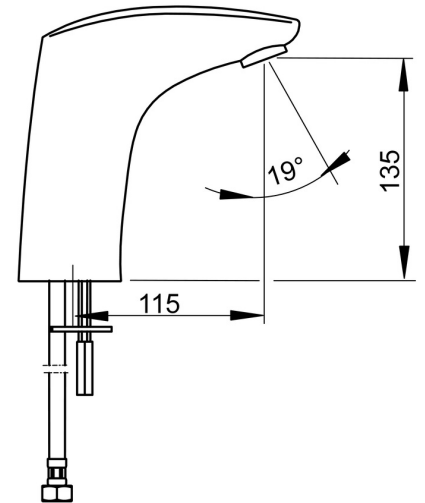

EAN: 4057304008610
static.hansa.com/64432219

- Openbaar en semi-openbaar
- Elektronisch, Bluetooth, Batterij gestuurd
- Wastafelmontage
- Chrom
- Vaste uitloop, Gegoten constructie
- Diefstalbestendige mousseur, CASCADE® mousseur
- Temperatuurgreep
- Temperatuurbegrenzer (achteraf instelbaar), Temperatuur vast instelbaar
- Binnendeel voor temperatuur instelling, Terugslagklep, Vuilfilter(s)
- Autofocus sensor, Magneetventiel, Indicatie voor (bijna) lege batterij
- Flexibele aansluitslang(en)
- Software instellingen zijn aan te passen (via bluetooth App)
- Zonder afvoergarnituur, Zonder trekstangopening

Technische gegevens

Doorstromingseigenschappen

| | |
|--|------------------|
| Doorstroomhoeveelheid bij 3 bar (met debietregelaar) | 6.0 l/min |
| Drukverlies bij doorstroomhoeveelheid (0,1 l/s) | 2 bar |

Technische eigenschappen

| | |
|----------------------------------|-------------------|
| DN-maat | DN15 |
| Warmwatertoevoer | max. +70°C |
| Werkdruk | 1-10 bar |
| Aansluitmaat | G3/8 |
| Projection | 112 mm |
| Terugstroom beveiliging (EN1717) | AA |
| Materiaal | brass |