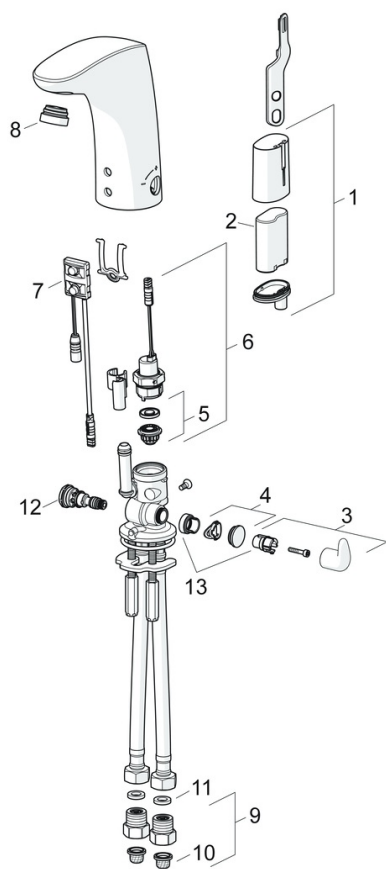

Technische eigenschappen

| | |
|----------------------------------|-------------------|
| DN-maat | DN15 |
| Warmwatertoevoer | max. +70°C |
| Werkdruk | 1-10 bar |
| Aansluitmaat | G3/8 |
| Projection | 112 mm |
| Terugstroom beveiliging (EN1717) | AA |
| Materiaal | brass |

Eigenschappen elektronica

| | |
|-------------------|-------------------------|
| Batterij | Lithium 2CR5 6 V |
| Bluetooth version | 4.x (D034445) |

Voorschriften

| | |
|--------------------|---|
| EU-richtlijn | C € Radio Equipment Directive 2014/53/EU , Low Voltage Directive 2014/35/EU , EMC Directive 2014/30/EU , RoHS Directive 2011/65/EU |
| EN-norm | EN 15091, ETSI EN 301 489-1 V1.9.2 , ETSI EN 300 328 v2.2.2 , EN 61000-6-1:2007 , EN 61000-6-3:2007+A1:2011+AC:2012 , EN 60335-1:2012+A11+A13+A14+A15:2021, Part 19.11.4 |
| Beschermingsklasse | IP 55 |

Toestemmingen en Verklaringen

| | |
|--------|---------------------------|
| UN38.3 | UN38-3 Maxell 2CR5 |
|--------|---------------------------|

Reserveonderdelen

SP64432219

| | Naam | Code |
|----|--|----------|
| 01 | Patareikarabik kompl. | 59914154 |
| 02 | Batterij, 2CR5 6 V | 59911670 |
| 03 | Temperatuur hendel Chroom | 59914100 |
| 04 | Binnendeel temperatuurhendel Chroom | 59914104 |
| 05 | Membraam voor ventiel | 1006500V |
| 05 | Membraamhouder Stopgezet | 59914090 |
| 06 | Magneetventiel, 6 V | 59914091 |
| 07 | Fotocel, 6/9/12 V, Bluetooth | 59914567 |
| 08 | Mousseur en sleutel, M24x1, 6 l/min Chroom | 59914105 |
| 09 | Vuilfilters met terugslagklep Chroom | 59914086 |
| 10 | Vuilfilters | 59914085 |
| 11 | Dichting, 8x14.3x2 | 59914087 |
| 12 | Temperatuur regeling | 59914089 |
| 13 | Temperatuurbegrenzer | 59914106 |