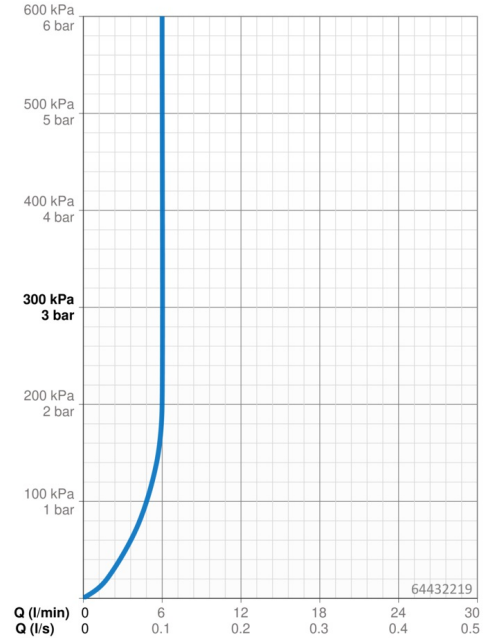

Technische gegevens

Doorstromingseigenschappen

Doorstroomhoeveelheid bij 3 bar (met debietregelaar)	6.0 l/min
Drukverlies bij doorstroomhoeveelheid (0,1 l/s)	2 bar

Technische eigenschappen

DN-maat	DN15
Warmwatertoevoer	max. +70°C
Werkdruk	1-10 bar
Aansluitmaat	G3/8
Projection	112 mm
Terugstroom beveiliging (EN1717)	AA
Materiaal	brass

Software-instellingen

Nalooptijd	3 s (1-20 s)
Automatische spoeling	off (off/1-120 h)
Automatische spoeling periode	30 s (1-1800 s)
Max. looptijd	2 min (1 - 1800 s)

Eigenschappen elektronica

Batterij	Lithium 2CR5 6 V
Bluetooth version	4.x (D034445)

Voorschriften

EU-richtlijn	C € Radio Equipment Directive 2014/53/EU , Low Voltage Directive 2014/35/EU , EMC Directive 2014/30/EU , RoHS Directive 2011/65/EU
EN-norm	EN 15091, ETSI EN 301 489-1 V1.9.2 , ETSI EN 300 328 v2.2.2 , EN 61000-6-1:2007 , EN 61000-6-3:2007+A1:2011+AC:2012 , EN 60335-1:2012+A11+A13+A14+A15:2021, Part 19.11.4
Beschermingsklasse	IP 55

Toestemmingen en Verklaringen

UN38.3	UN38-3 Maxell 2CR5