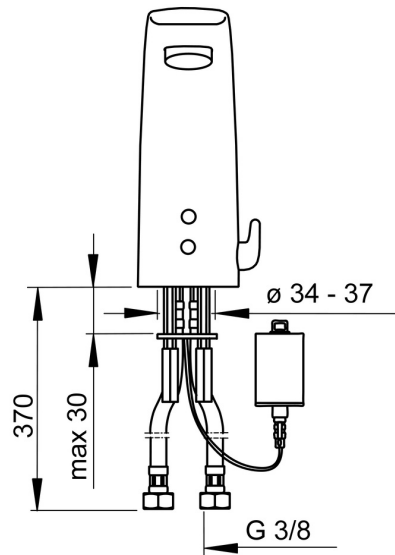

EAN: 4057304008610
static.hansa.com/64432219

- Openbaar en semi-openbaar
- Elektronisch, Bluetooth, Batterij gestuurd
- Wastafelmontage
- Chrom
- Vaste uitloop, Gegoten constructie
- Diefstalbestendige mousseur, CASCADE® mousseur
- Temperatuurgreep
- Temperatuurbegrenzer (achteraf instelbaar), Temperatuur vast instelbaar
- Binnendeel voor temperatuur instelling, Terugslagklep, Vuilfilter(s)
- Autofocus sensor, Magneetventiel, Indicatie voor (bijna) lege batterij
- Flexibele aansluitslang(en)
- Software instellingen zijn aan te passen (via bluetooth App)
- Zonder afvoergarnituur, Zonder trekstangopening

Technische gegevens

Doorstromingseigenschappen

| | |
|--|------------------|
| Doorstroomhoeveelheid bij 3 bar (met debietregelaar) | 6.0 l/min |
| Drukverlies bij doorstroomhoeveelheid (0,1 l/s) | 2 bar |

Technische eigenschappen

| | |
|----------------------------------|-------------------|
| DN-maat | DN15 |
| Warmwatertoevoer | max. +70°C |
| Werkdruk | 1-10 bar |
| Aansluitmaat | G3/8 |
| Projection | 112 mm |
| Terugstroom beveiliging (EN1717) | AA |
| Materiaal | brass |

Toestemmingen en Verklaringen

| | |
|--------|---------------------------|
| UN38.3 | UN38-3 Maxell 2CR5 |
|--------|---------------------------|

Reserveonderdelen

SP64432219

| | Naam | Code |
|----|--|----------|
| 01 | Patareikarabik kompl. | 59914154 |
| 02 | Batterij, 2CR5 6 V | 59911670 |
| 03 | Temperatuur hendel Chroom | 59914100 |
| 04 | Binnendeel temperatuurhendel Chroom | 59914104 |
| 05 | Membraam voor ventiel | 1006500V |
| 05 | Membraamhouder Stopgezet | 59914090 |
| 06 | Magneetventiel, 6 V | 59914091 |
| 07 | Fotocel, 6/9/12 V, Bluetooth | 59914567 |
| 08 | Mousseur en sleutel, M24x1, 6 l/min Chroom | 59914105 |
| 09 | Vuilfilters met terugslagklep Chroom | 59914086 |
| 10 | Vuilfilters | 59914085 |
| 11 | Dichting, 8x14.3x2 | 59914087 |
| 12 | Temperatuur regeling | 59914089 |
| 13 | Temperatuurbegrenzer | 59914106 |