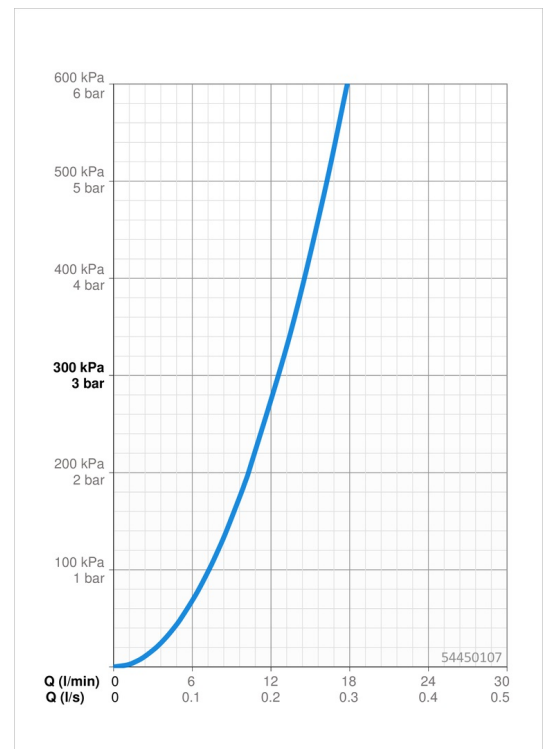

EAN: 4057304017551
static.hansa.com/54450107

- Bad en douche
- Eengreeps
- Wandmontage
- Chroom
- Eengreeps bediend, Pinhendel, Hendel met warm-koud-aanduiding
- Temperatuurbegrenzer, Temperatuurbegrenzer (achteraf instelbaar)
- $\varnothing$ 40 mm keramisch binnenwerk voor debiet en temperatuur instelling, Terugslagklep
- S-koppelingen met rozetten, Rozet(ten)
- Kraanhuis gemaakt van DZR messing
- protected against back-flow in domestic use (according to DIN EN 1717)

Technische gegevens

Doorstromingseigenschappen

Doorstroomhoeveelheid bij 3 bar **12.6 l/min**

Technische eigenschappen

Warmwatertoevoer **max. +80°C**
Werkdruk **0.5-10 bar**
Aansluitmaat **G3/4**
Inbouwbreedte **CC150± 15 mm**
Terugstroom beveiliging (EN1717) **EB**
Materiaal **brass**

Voorschriften

EN-norm **EN 817**
Geluidsklasse **I (ISO 3822)**