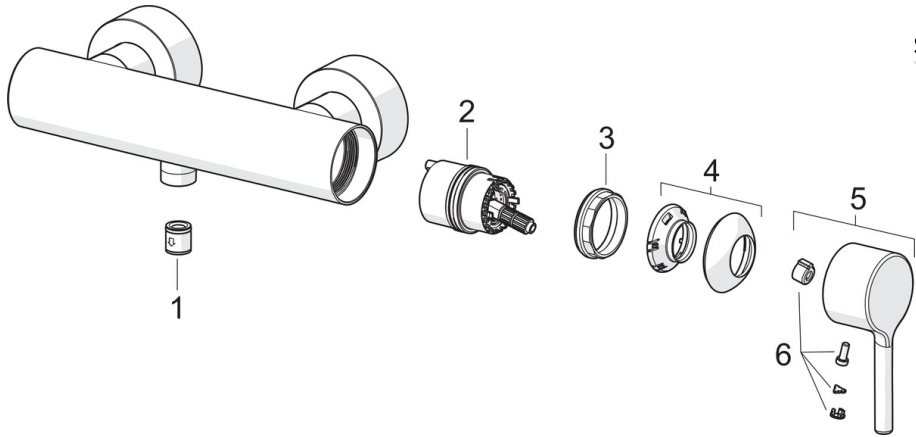

EAN: 4057304017551
static.hansa.com/54450107

- Bad en douche
- Eengreeps
- Wandmontage
- Chroom
- Eengreeps bediend, Pinhendel, Hendel met warm-koud-aanduiding
- Temperatuurbegrenzer, Temperatuurbegrenzer (achteraf instelbaar)
- \varnothing 40 mm keramisch binnenwerk voor debiet en temperatuur instelling, Terugslagklep
- S-koppelingen met rozetten, Rozet(ten)
- Kraanhuis gemaakt van DZR messing
- protected against back-flow in domestic use (according to DIN EN 1717)

Technische gegevens

Doorstromingseigenschappen

Doorstroomhoeveelheid bij 3 bar **12.6 l/min**

Technische eigenschappen

Warmwatertoevoer **max. +80°C**
 Werkdruk **0.5-10 bar**
 Aansluitmaat **G3/4**
 Inbouwbreedte **CC150± 15 mm**
 Terugstroom beveiliging (EN1717) **EB**
 Materiaal **brass**

Voorschriften

EN-norm **EN 817**
 Geluidsklasse **I (ISO 3822)**

Reserveonderdelen

SP54450107

	Naam	Code
01	Terugslagklep	59905714
02	Binnenwerk	59914665
03	Schroefring, M42x1,5, SW 38	59914128
04	Kap Chroom	59914649
05	Hendel Chroom	1014994V
06	Sierdop	59914573