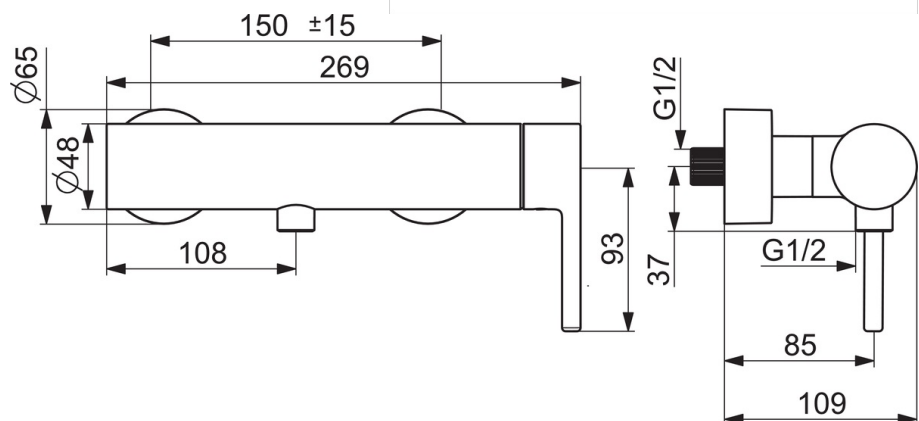

EAN: 4057304017551
static.hansa.com/54450107

- Bad en douche
- Eengreeps
- Wandmontage
- Chroom
- Eengreeps bediend, Pinhendel, Hendel met warm-koud-aanduiding
- Temperatuurbegrenzer, Temperatuurbegrenzer (achteraf instelbaar)
- \varnothing 40 mm keramisch binnenwerk voor debiet en temperatuur instelling, Terugslagklep
- S-koppelingen met rozetten, Rozet(ten)
- Kraanhuis gemaakt van DZR messing
- protected against back-flow in domestic use (according to DIN EN 1717)

Technische gegevens

Doorstromingseigenschappen

Doorstroomhoeveelheid bij 3 bar **12.6 l/min**

Technische eigenschappen

Warmwatertoevoer **max. +80°C**
 Werkdruk **0.5-10 bar**
 Aansluitmaat **G3/4**
 Inbouwbreedte **CC150± 15 mm**
 Terugstroom beveiliging (EN1717) **EB**
 Materiaal **brass**

Voorschriften

EN-norm **EN 817**
 Geluidsklasse **I (ISO 3822)**

Reserveonderdelen

SP54450107

	Naam	Code
01	Terugslagklep	59905714
02	Binnenwerk	59914665
03	Schroefring, M42x1,5, SW 38	59914128
04	Kap Chroom	59914649
05	Hendel Chroom	1014994V
06	Sierdop	59914573